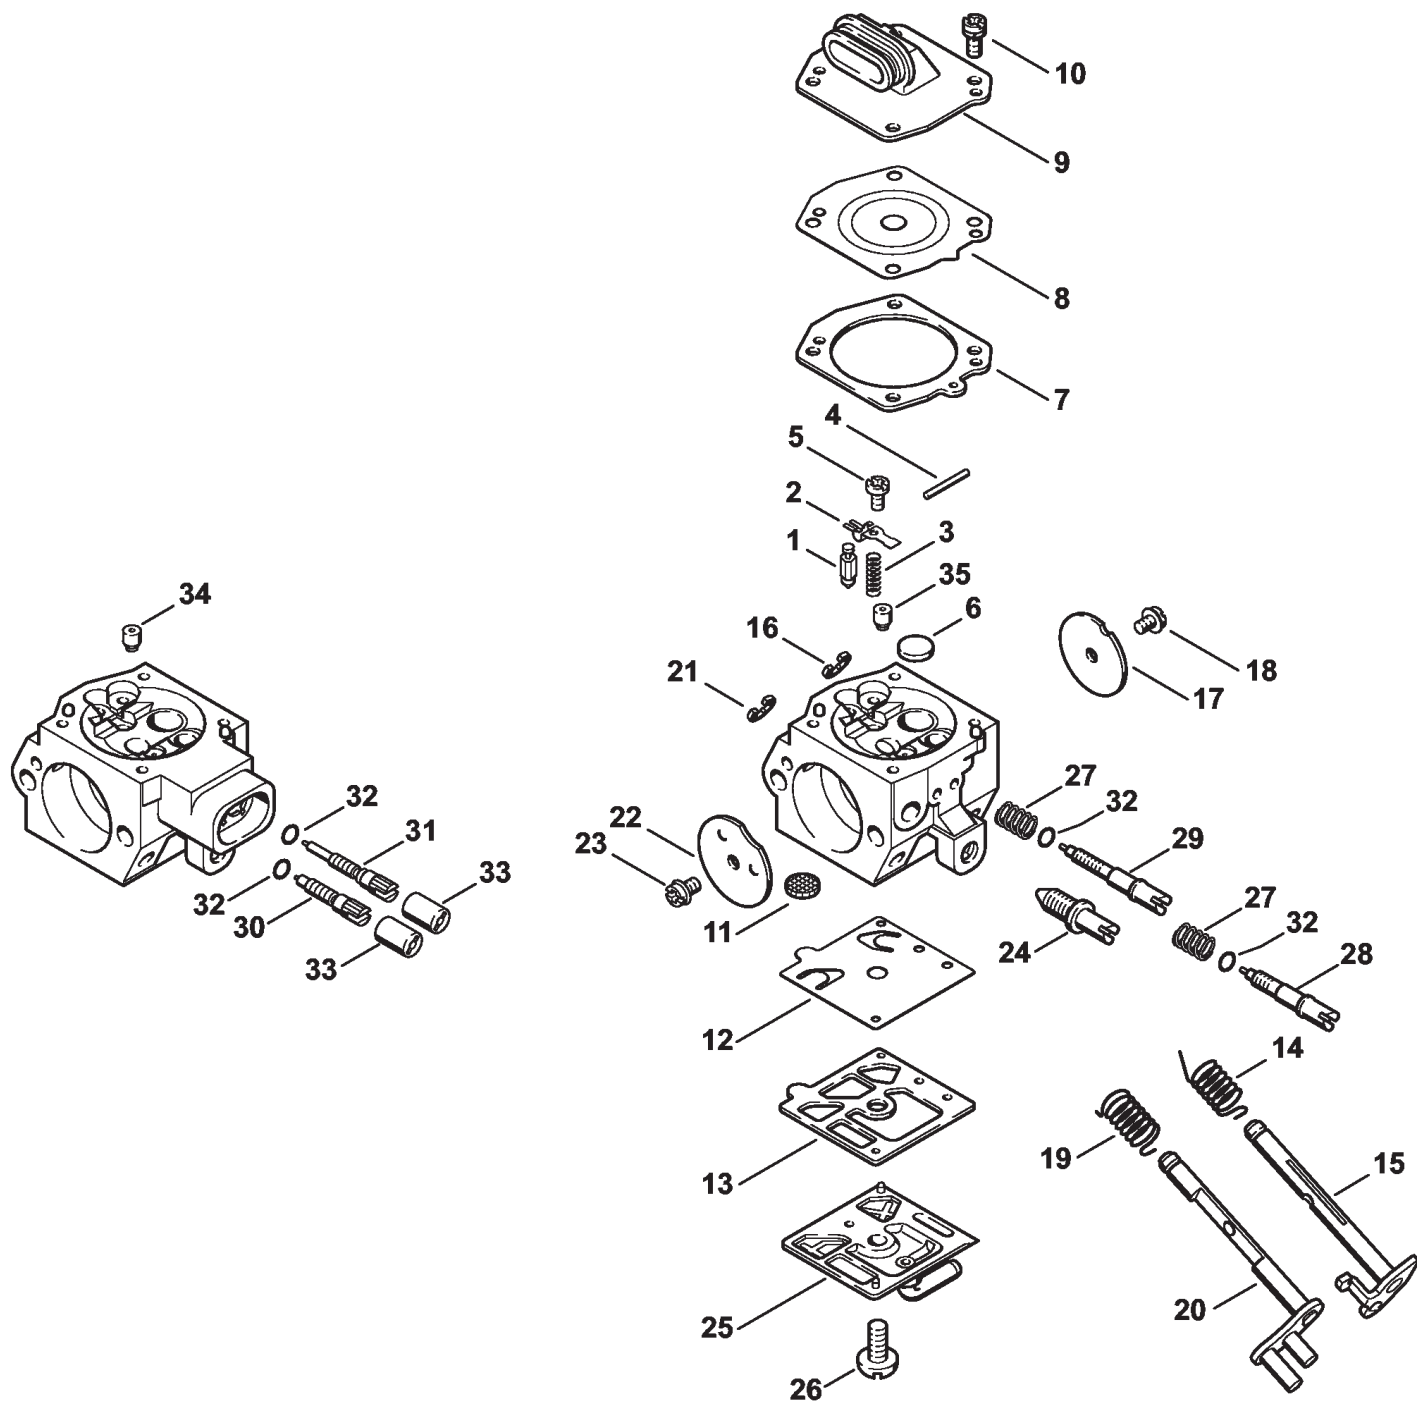

(1) MS 461, (2) MS 461-R, (3) MS 461-RVWZ, (4) MS 461-RZ, (5) MS 461-RZ Rescue, (6) MS 461-VW, (7) MS 461-VWZ, (8) MS 461-Z

Карбюратор HD-50, HD-51

Ссылка №	Код артикула	К-во	Наименование	Включая
	1128 120 0629	1	Карбюратор HD-50A	1 - 26, 30 - 34
	1128 120 0630	1	Карбюратор HD-51A BR (1)	1 - 29, 32, 35
1	4116 121 5100	1	Впускная игла	
2	4116 121 5000	1	Впускной регулировочный рычаг	
3	1128 122 3002	1	Пружина	
4	1113 121 9200	1	Ось	
5	1114 122 7400	1	Винт с полукруглой головкой	
6	4117 122 9402	1	Глухая пробка	
7	1128 129 0906	1	Уплотнение	
8	4116 121 4700	1	Регулировочная мембрана	
9	1128 121 0801	1	Запорная крышка	
10	1121 122 7101	4	Винт	
11	1114 121 7800	1	Сетка фильтра	
12	4116 121 4800	1	Диафрагма насоса	
13	4116 129 0902	1	Уплотнение	
14	1127 122 3205	1	Витая изгибная пружина	
15	1127 120 7100	1	Дроссельный вал с рычагом	
16	1117 122 9000	1	Стопорная шайба	
17	1128 121 3302	1	Дроссельная заслонка	
18	4224 122 7801	1	Винт с полупотайной головкой	
19	1128 122 3207	1	Витая изгибная пружина	
20	1128 120 7202	1	Пусковой вал с рычагом	
21	1123 122 9000	1	Стопорная шайба	
22	1122 121 2900	1	Воздушная заслонка	
23	1121 122 7102	1	Винт с полукруглой головкой	
24	1127 122 6200	1	Упорный винт настройки холостого хода	
25	1127 121 0800	1	Запорная крышка	
26	1114 122 7100	1	Винт	
27	1128 122 3003	2	Пружина BR (1)	
28	1128 122 6704	1	Главный регулировочный винт BR (1)	32
29	1128 122 6809	1	Винт настройки оборотов холостого хода BR (1)	32
30	4203 122 6703	1	Главный регулировочный винт	32
31	1128 122 6808	1	Винт настройки оборотов холостого хода	32
32		1	Уплотнительное кольцо (D)	
33	4203 121 2700	2	Колпачок	
34	1127 121 5602	1	Фиксированный жиклер 0.58	
35	1122 121 5604	1	Фиксированный жиклер 0.64 BR (1)	

(1) MS 461, (2) MS 461-R, (3) MS 461-RVWZ, (4) MS 461-RZ, (5) MS 461-RZ Rescue, (6) MS 461-VW, (7) MS 461-VWZ, (8) MS 461-Z