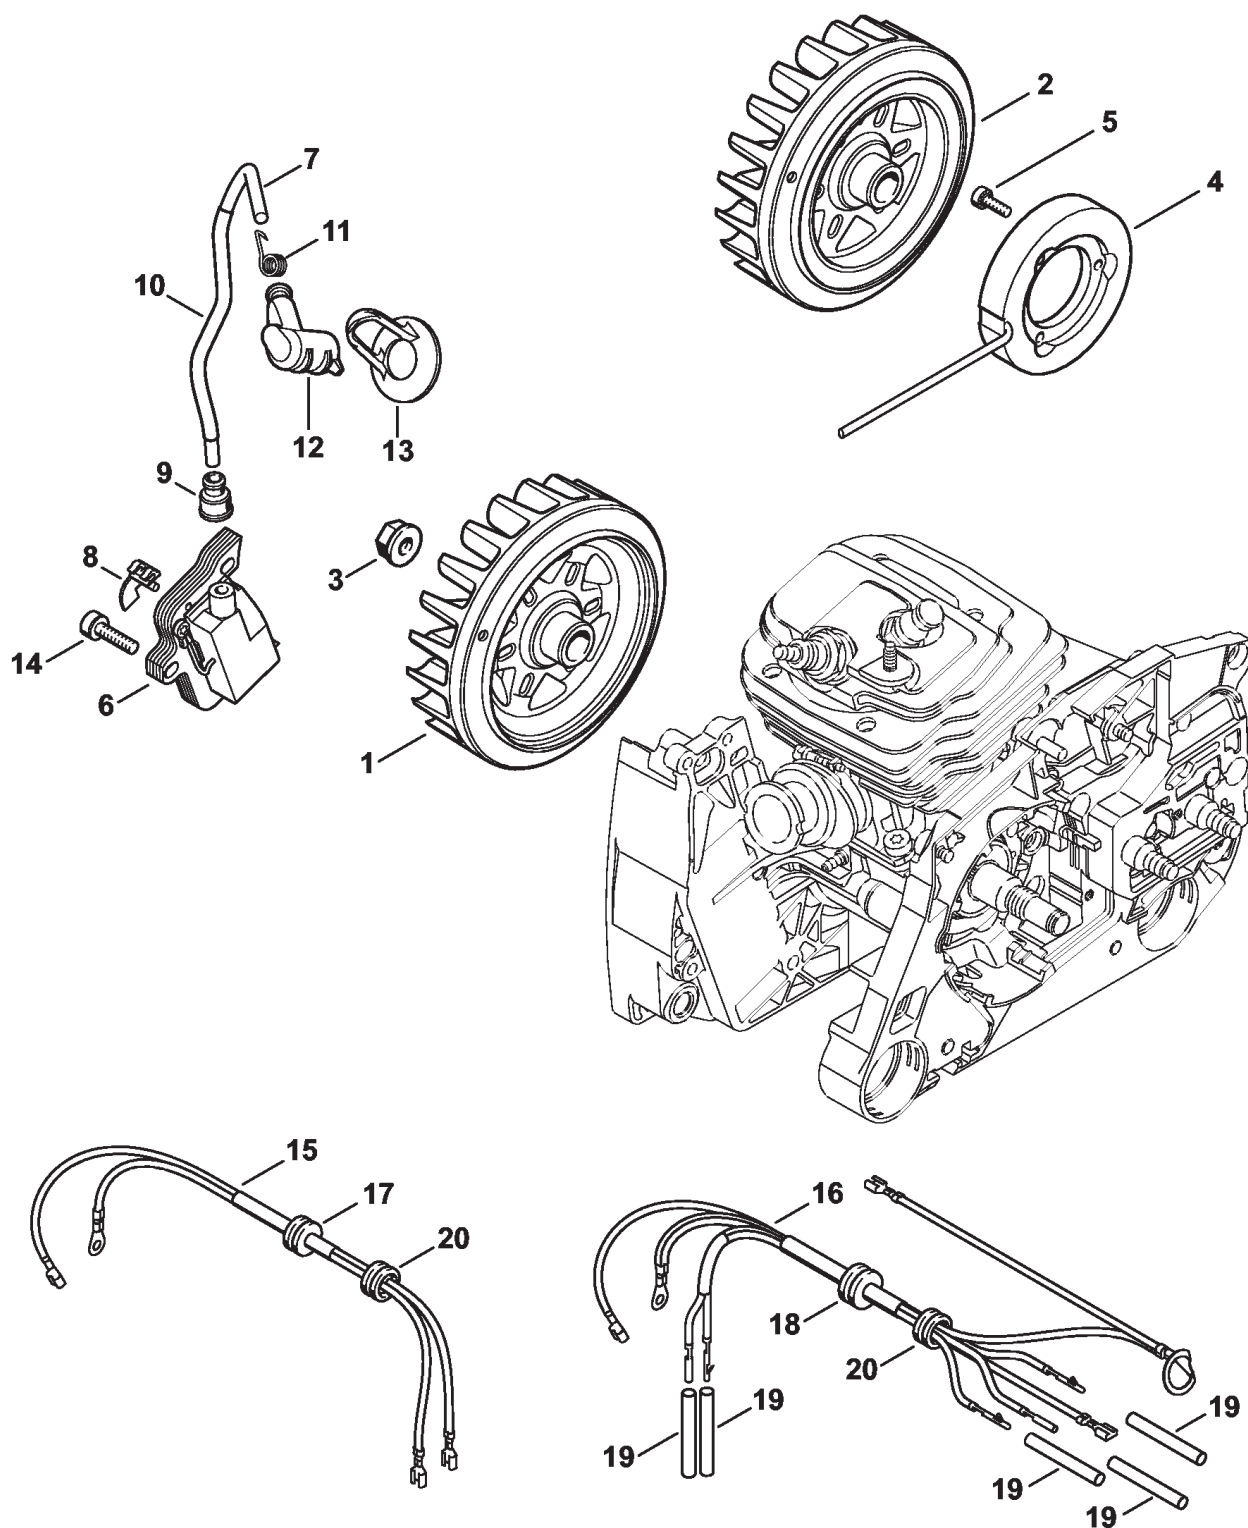

(1) MS 461, (2) MS 461-R, (3) MS 461-RVWZ, (4) MS 461-RZ, (5) MS 461-RZ Rescue, (6) MS 461-VW, (7) MS 461-VWZ, (8) MS 461-Z

Система зажигания - Кабельный жгут

Ссылка №	Код артикула	К-во	Наименование	Включая	Техническая информация
1	1128 400 1211	1	Маховик (1,2,4,5,8)		25.2005
2	1128 400 1203	1	Маховик (3,6,7)		25.2005
3	0000 955 0802	1	Гайка М8 х 1		
4	1128 404 3503	1	Генератор (3,6,7)		
5	9022 313 0660	3	Винт с цилиндрической головкой IS M4 x 12 (3,6,7)		
6	1128 400 1313	1	Модуль зажигания	7 - 9	
7		1	Провод системы зажигания 163 мм (D)		
	0000 405 0600	1	Провод системы зажигания 1 м (А,В)		
	0000 930 2251	1	Провод системы зажигания 10 м (А,В)		
8	0000 448 1250	1	Кабеледержатель		
9	0000 989 1010	1	Защитный наконечник		
10	1122 442 0400	1	Изоляционный шланг 100 мм		
11	0000 998 0604	1	Витая изгибная пружина		
12	1128 405 1000	1	Штекер провода системы зажигания		
13	1128 084 1400	1	Защитное покрытие		
14	9022 341 1019	3	Винт с цилиндрической головкой IS-M5 x 20		
15	1128 440 3002	1	Кабельный жгут (1,2,4,5,8)	17	
16	1128 440 3013	1	Кабельный жгут (3,6,7)	18	
17	0000 989 0814	1	Защитная насадка от дождя (1,2,4,5,8)		
18	0000 989 0812	1	Защитная насадка от дождя (3,6,7)		
19	1121 442 0402	5	Изоляционный шланг 35 мм		
20	1125 084 8900	1	Наконечник