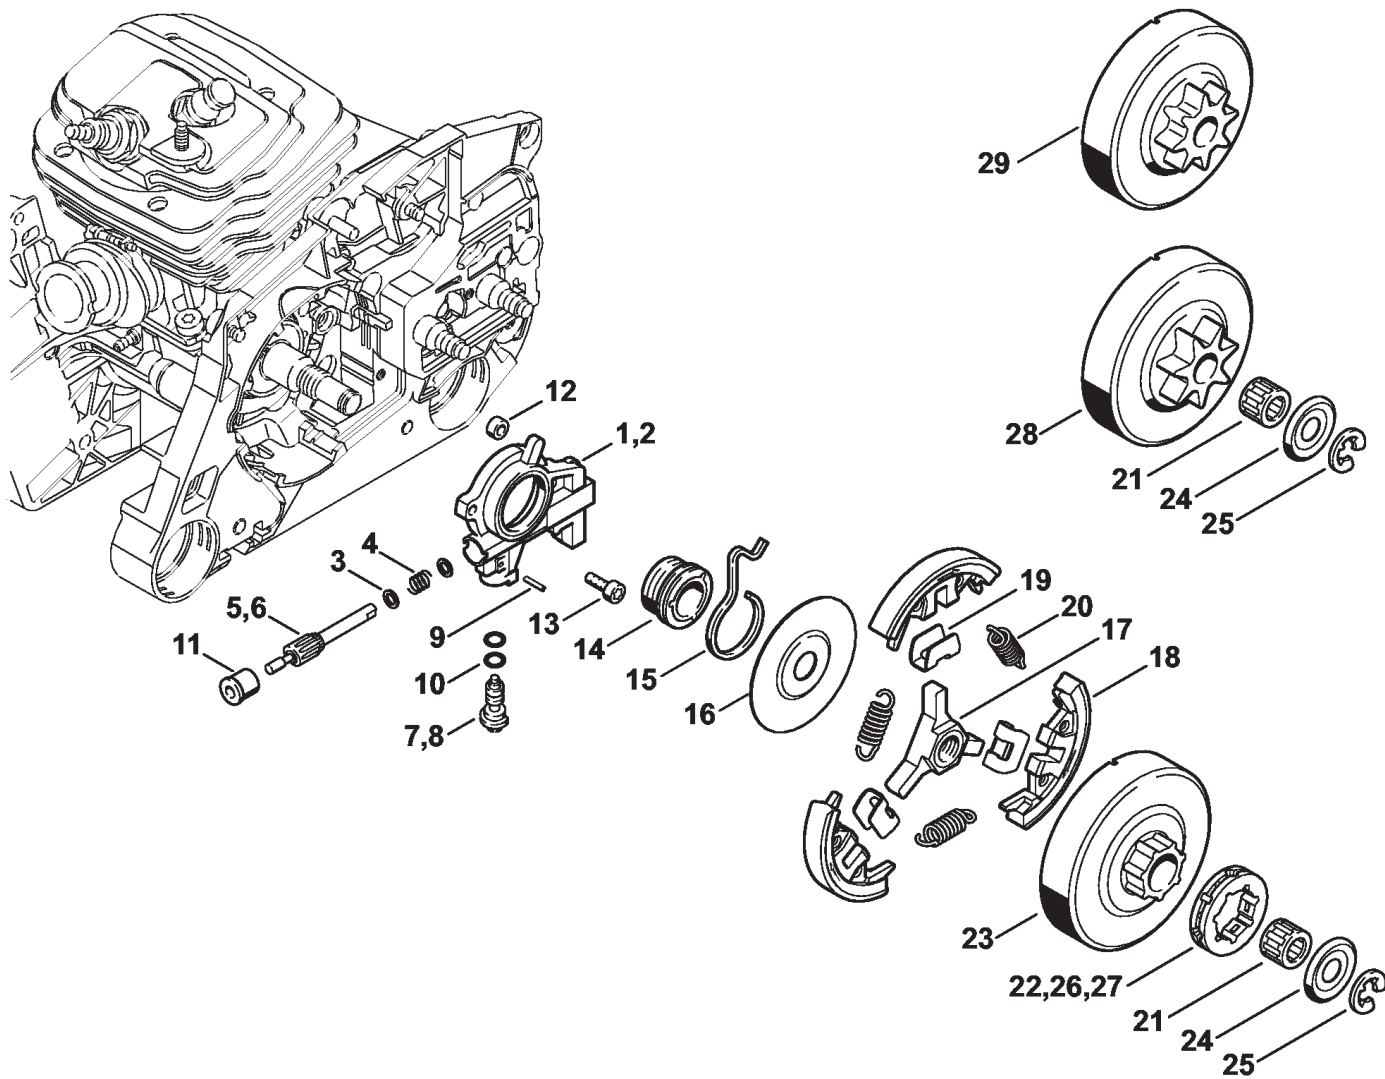

3443ET002 SC

(1) MS 461, (2) MS 461-R, (3) MS 461-RVWZ, (4) MS 461-RZ, (5) MS 461-RZ Rescue, (6) MS 461-VW, (7) MS 461-VWZ, (8) MS 461-Z

Масляный насос - Муфта

Ссылка №	Код артикула	К-во	Наименование	Включая
1	1128 640 3206	1	Масляный насос 0,8 (1,2,5,6,7,8)	3 - 5, 7, 9 - 11
2	1128 640 3250	1	Масляный насос 1,1 (3,4)	3, 4, 6, 8 - 11
3	0000 958 0518	2	Шайба	
4	0000 997 0615	1	Нажимная пружина	
5	1128 647 0606	1	Поршень насоса 0,8 (1,2,5,6,7,8)	
6	1128 647 0602	1	Поршень насоса 1,1 (3,4)	
7	1128 647 4806	1	Регулировочный палец (1,2,5,6,7,8)	
8	1128 647 4803	1	Регулировочный палец (3,4)	
9	9380 620 1090	1	Зажимной штифт 2 x 10	
10	9646 945 0160	2	Круглое уплотнительное кольцо 4 x 2	
11	1125 641 9400	1	Втулка подшипника	
12	1122 649 5000	1	Уплотнительное кольцо В4 x 2	
13	9022 313 0660	2	Винт с цилиндрической головкой IS M4 x 12	
14	1128 640 7112	1	Червяк	15
15	1128 647 2400	1	Пружина	
16	1128 162 1001	1	Защитный диск 58 мм	
	1128 160 2004	1	Муфта	17 - 20
17	1128 162 3202	1	Поводок	
18	1128 162 0807	3	Центробежный грузик	
19	1128 162 3000	3	Держатель	
20	0000 997 5815	3	Пружина растяжения	
21	9512 933 2380	1	Комплект игольчатых роликов 10 x 16 x 12	
	1128 007 1017	1	Комплект - Кольцевая цепная звёздочка 3/8" 7 зубьев	22 - 25
22	0000 642 1223	1	Кольцевая цепная звёздочка 3/8" 7 зубьев	
23		1	Соединительный барабан (D)	
24	0000 958 1032	1	Шайба, Ø 27 мм	
25	9460 624 0801	1	Стопорная шайба 8 x 1,3	
	1128 007 1018	1	Комплект - Кольцевая цепная звёздочка 3/8" 8 зубьев BR (1)	23 - 26
26	0000 642 1216	1	Кольцевая цепная звёздочка 3/8" 8 зубьев BR (1)	
	1128 007 1019	1	Комплект - Кольцевая цепная звёздочка 0.325" 9 зубьев (B)	23 - 25, 27
27	0000 642 1239	1	Кольцевая цепная звёздочка 0.325" 9 зубьев (B)	
28	1128 640 2003	1	Цепная звёздочка 3/8" 7 зубьев (B)	
29	1128 640 2004	1	Цепная звёздочка 3/8" 8 зубьев (B)