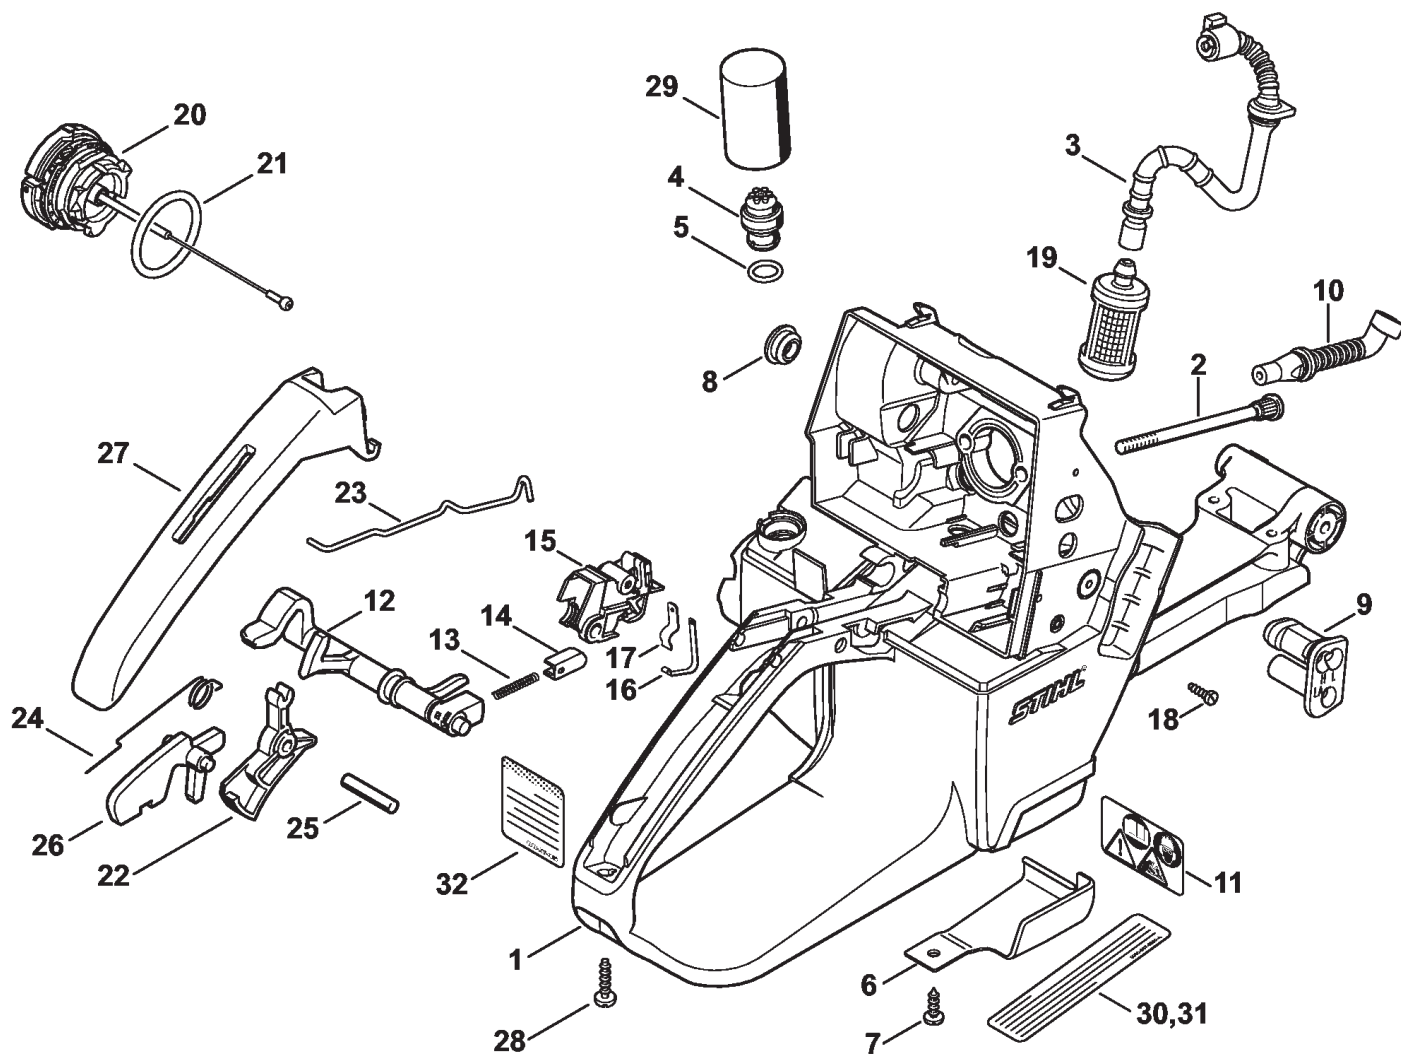

3443ET007 SC

(1) MS 461, (2) MS 461-R, (3) MS 461-RVWZ, (4) MS 461-RZ, (5) MS 461-RZ Rescue, (6) MS 461-VW, (7) MS 461-VWZ, (8) MS 461-Z

Корпус топливного бака

Ссылка №	Код артикула	К-во	Наименование	Включая
1	1128 350 0850	1	Корпус топливного бака	2 - 9, 20, 21
2	1128 122 6603	2	Шпилька	
3	1128 358 7703	1	Шланг	
4	0000 350 5800	1	Вентиляционная система топливного бака	5
5		1	Круглое уплотнительное кольцо (D)	
6	1128 656 1500	1	Защитное приспособление	
7	9099 021 2770	1	Винт для листового металла 3,9 x 13	
8	1110 145 9001	1	Пробка	
9	1128 123 7502	1	Наконечник	
10	1128 141 8600	1	Импульсный шланг	
11	0000 967 7247	1	Табличка с предупредительной надписью MS	
12	1128 180 0912	1	Вал управления переключением	13, 14
13	0000 997 0227	1	Нажимная пружина	
14	1128 182 1700	1	Переключающий шибер	
15	1128 180 3501	1	Корпус выключателя	16, 17
16	1128 442 1600	1	Контактная пружина	
17	1128 442 1601	1	Контактная пружина	
18	9099 021 1760	1	Винт для листового металла 2,9 x 9,5	
19	0000 350 3504	1	Всасывающая головка	
20	0000 350 0533	1	Запорное устройство топливного бака	21
21	9645 948 7734	1	Круглое уплотнительное кольцо 25 x 3,5	
22	1128 182 1005	1	Рычаг управления дроссельной заслонкой	
23	1128 182 1500	1	Рычажно-тяговый механизм дроссельной заслонки	
24	1117 182 4500	1	Витая изгибная пружина	
25	9371 470 2640	1	Цилиндрический штифт 5 x 24	
26	1117 182 0805	1	Стопорный рычаг	
27	1128 791 0600	1	Полукожух рукоятки	
28	9074 478 3076	1	Винт с цилиндрической головкой IS-P4 x 19	
29	1128 124 2802	1	Фильтр (B)	
30		1	Указательная табличка (C) BR (1)	
31	0000 967 3500	1	Указательная табличка USA	
32	0000 967 4067	1	Предупреждающее указание Защитный экран от искр USA