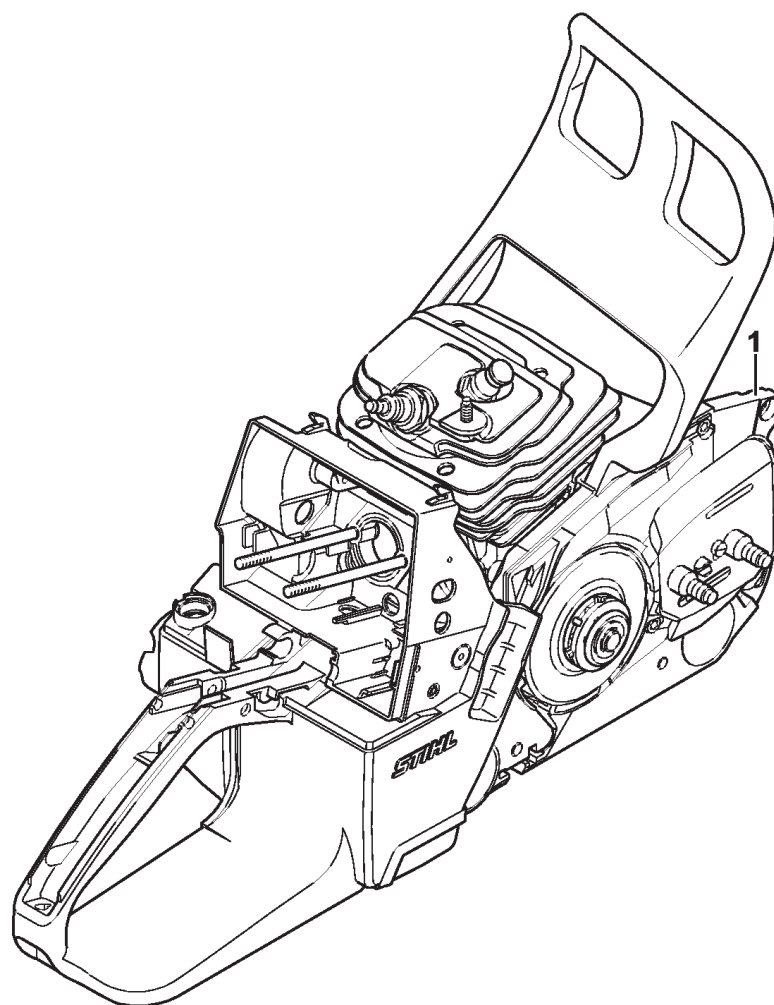

Инструмент - Специальные принадлежности

Ссылка №	Код артикула	К-во	Наименование	Включая
	1121 890 1400	1	Комплект - Инструмент (1,6,7,8)	1, 3 - 5
	1144 890 1400	1	Комплект - Инструмент (2,3,4,5)	2 - 5
1	1129 890 3401	1	Комбинированный гаечный ключ (1,6,7,8)	
2	1119 890 3405	1	Комбинированный гаечный ключ (2,3,4,5)	
3	0812 370 1000	1	Отвёртка T27 x 120 x 70	
4	0000 890 2300	1	Отвертка	
5	0000 891 0810	1	Инструментальная сумка	
6	0000 792 9129	1	Защитный кожух цепи	
7	0000 792 9132	1	Удлинение защитного кожуха цепи до 63 см (B,C)	
8	1110 893 4000	1	Опиловочный калибр (B)	

(1) MS 461, (2) MS 461-R, (3) MS 461-RVWZ, (4) MS 461-RZ, (5) MS 461-RZ Rescue, (6) MS 461-VW, (7) MS 461-VWZ, (8) MS 461-Z

3443ET014 SC

(1) MS 461, (2) MS 461-R, (3) MS 461-RVWZ, (4) MS 461-RZ, (5) MS 461-RZ Rescue, (6) MS 461-VW, (7) MS 461-VWZ, (8) MS 461-Z