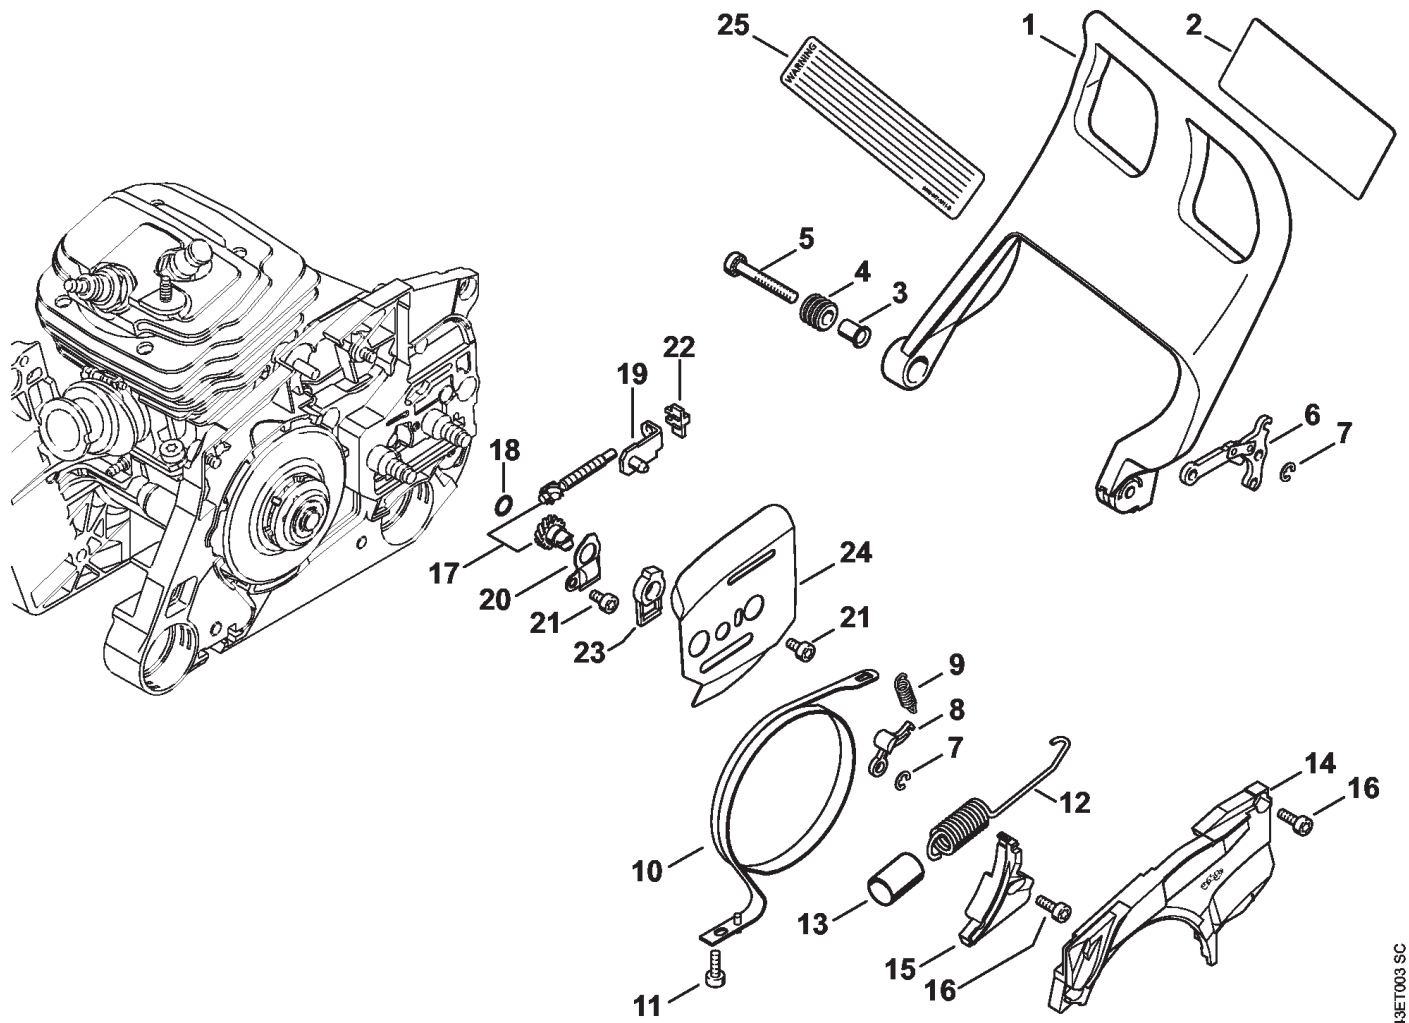

3443ET003 SC

(1) MS 461, (2) MS 461-R, (3) MS 461-RVWZ, (4) MS 461-RZ, (5) MS 461-RZ Rescue, (6) MS 461-VW, (7) MS 461-VWZ, (8) MS 461-Z

Ссылка №	Код артикула	К-во	Наименование	Включая
1	1128 790 9152	1	Приспособление для защиты рук	2 - 5
2	1124 084 8300	1	Отражательная плёнка	
3	1124 792 5500	1	Втулка	
4	1124 792 5505	1	Втулка	
5	9022 341 1080	1	Винт с цилиндрической головкой IS-M5 x 35	
6	1128 160 5000	1	Рычаг	
7	9460 624 0400	2	Стопорная шайба 4	
8	1121 162 5010	1	Рычаг	
9	0000 997 0628	1	Пружина	
10	1128 160 5400	1	Тормозная лента	
11	9022 346 0658	1	Винт с цилиндрической головкой IS M4 x 12	
12	1128 160 5501	1	Пружина растяжения	13
13	1128 162 8000	1	Шланг	
14	1128 021 1102	1	Крышка	
15	1128 021 1105	1	Крышка	
16	9022 313 0660	3	Винт с цилиндрической головкой IS M4 x 12	
17	1125 007 1021	1	Комплект - Цилиндрическое зубчатое колесо / Натяжной болт	18
18	9646 945 0490	1	Круглое уплотнительное кольцо 7 x 1,5	
19	1125 640 1900	1	Зажимная подвижная деталь	
20	1122 664 2200	1	Защитный щиток	
21	9022 313 0633	2	Винт с цилиндрической головкой IS M4 x 8	
22	1125 664 1400	1	Нажимная деталь	
23	1122 664 4500	1	Опора	
24	1128 664 1001	1	Боковой лист, внутренний 0,9 мм	
25	0000 967 3915	1	Указательная табличка USA