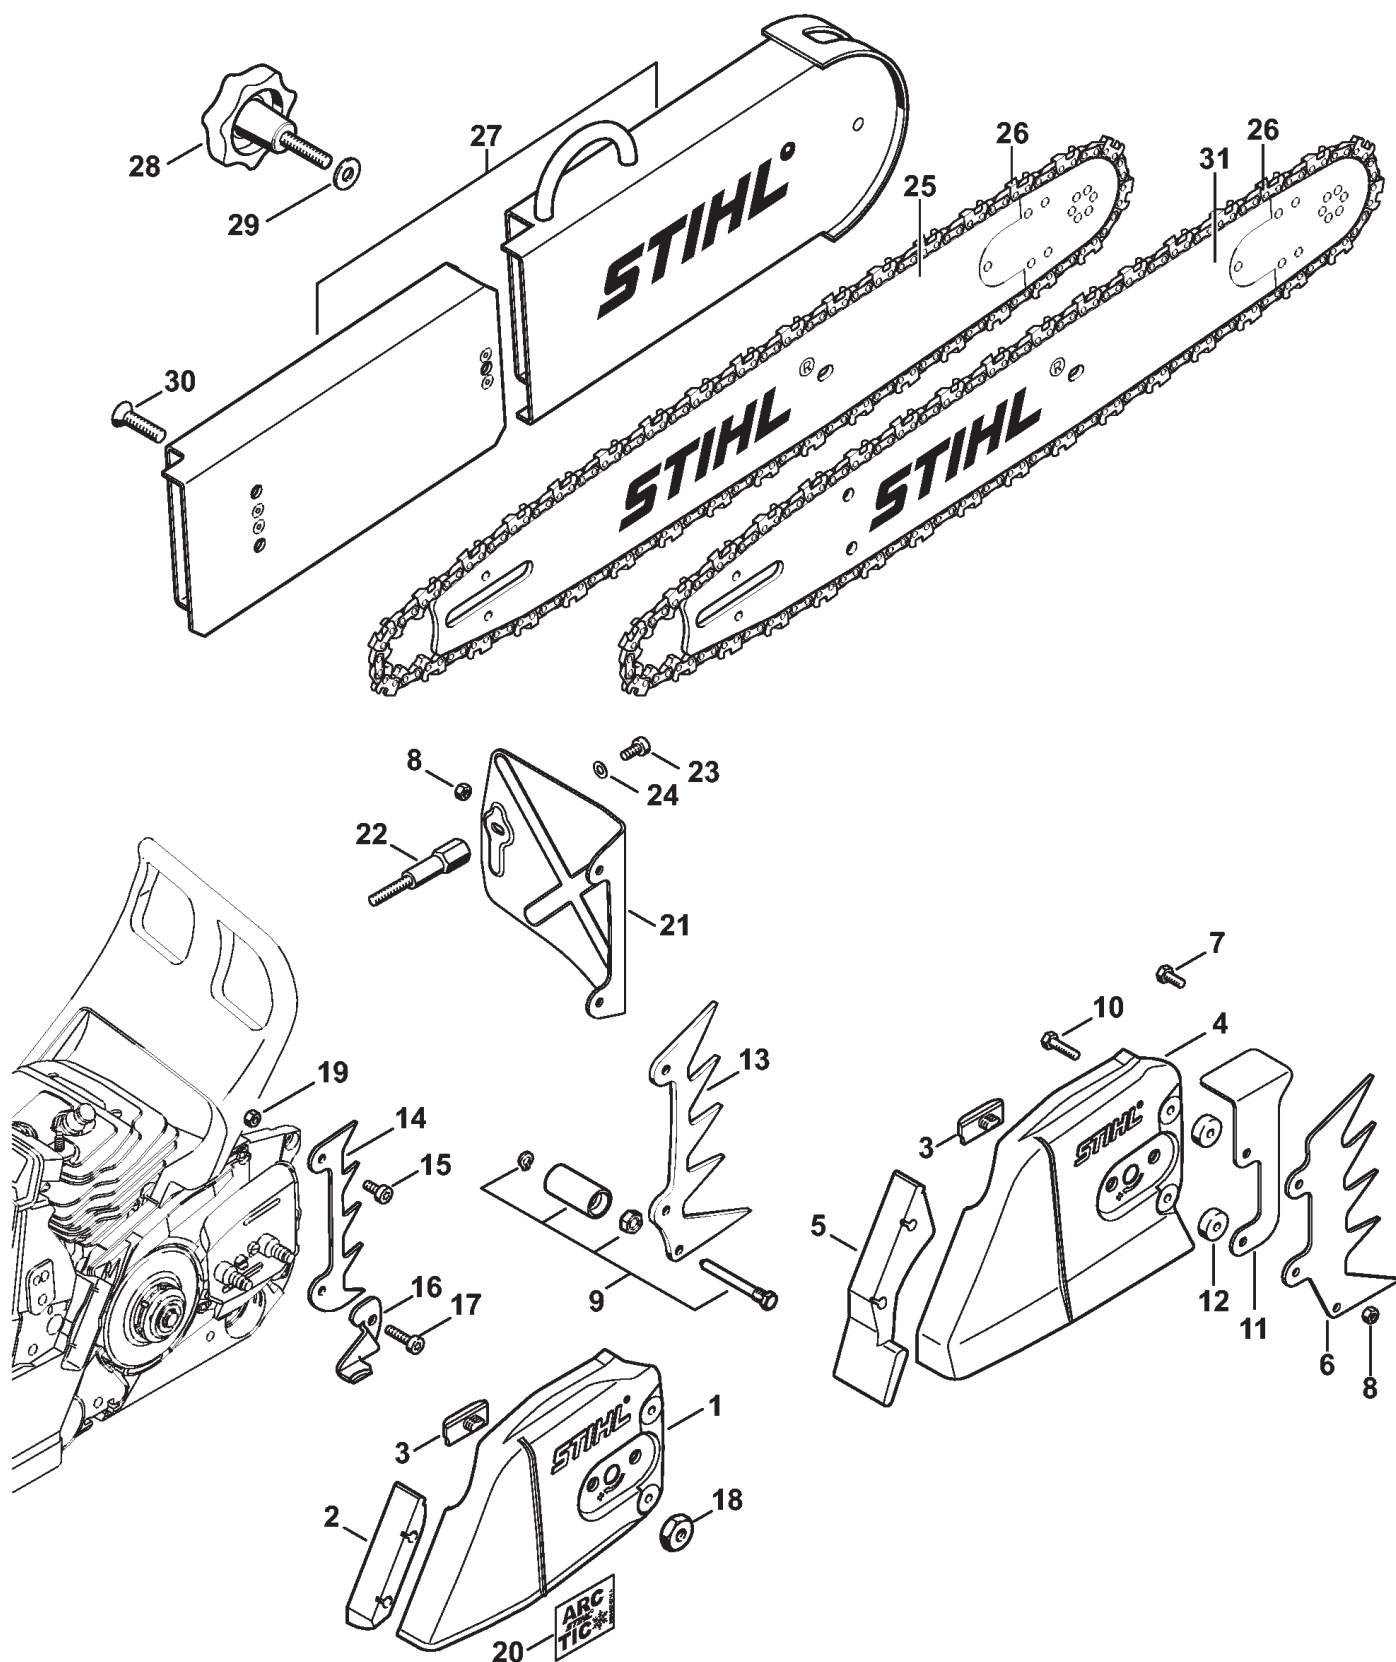

Крышка цепной звёздочки, Направляющая шина

(1) MS 461, (2) MS 461-R, (3) MS 461-RVWZ, (4) MS 461-RZ, (5) MS 461-RZ Rescue, (6) MS 461-VW, (7) MS 461-VWZ, (8) MS 461-Z

Крышка цепной звёздочки, Направляющая шина

Ссылка №	Код артикула	К-во	Наименование	Включая
	1128 640 1711	1	Крышка цепной звёздочки (2,5)	3 - 6, 8, 10 - 12
	1128 640 1710	1	Крышка цепной звёздочки USA, CDN (3,4)	3 - 9
	1128 640 1712	1	Крышка цепной звёздочки AUS, NZ (8)	1 - 3, 6 - 9
1	1128 640 1706	1	Крышка цепной звёздочки (1,6,7,8)	2, 3
2	1125 656 1501	1	Защитное приспособление (1,6,7,8)	
3	1121 648 6610	2	Скользящая планка	
4	1122 648 0403	1	Крышка цепной звёздочки (2,3,4,5)	
5	1122 656 1510	1	Защитное приспособление (2,3,4,5)	
6	1128 664 0502	1	Зубчатый упор (2,3,4,5,8)	
7	9008 345 0960	2	Винт с шестигранной головкой M5 x 12 (1,3,4,6,7,8)	
8	9214 320 0700	3	Контргайка M5 (2,3,4,5)	
9	1122 650 7701	1	Цепной улавливатель (3,4,8)	
10	9008 319 1020	2	Винт с шестигранной головкой M5 x 20 (2,5)	
11	1128 664 2200	1	Защитное прикрытие (2,5)	
12	3003 655 9200	2	Шайба (2,5)	
13	1122 664 0506	1	Зубчатый упор (3,4,8)	
14	1128 664 0500	1	Зубчатый упор (1,6,7,8)	
15	9022 341 0960	1	Винт с цилиндрической головкой IS-M5 x 12 (1,6,7,8)	
16	1122 656 7700	1	Цепной улавливатель (1,2,5,6,7,8)	
17	9022 341 1019	1	Винт с цилиндрической головкой IS-M5 x 20 (1,2,5,6,7,8)	
18	0000 955 0801	2	Шестигранная гайка M8	
19	9214 320 0700	1	Контргайка M5 (1,6,7,8)	
20	0000 967 4514	1	Наклейка Arctic (3,7)	
21	1128 145 3701	1	Защитный лист (2,5)	
22	1128 148 1200	1	Винт M6 (2,5)	
23	9022 399 0950	2	Винт с цилиндрической головкой IS-M5 x 10 (2,5)	
24	9307 021 0120	1	Шайба 5,3 (2,5)	
25	3003 000 9421	1	Направляющая шина (2,5)	
26	3944 000 0072	1	36RDR-цепь Rapid Duro R (2,5)	
	3944 660 6300	1	Режущий зуб справа (A,B) (2,5)	
	3944 660 6500	1	Режущий зуб слева (A,B) (2,5)	
	3725 662 1000	1	Ведущее звено (A,B) (2,5)	
	3724 660 6600	1	Соединительное звено с заклепки (A,B) (2,5)	
	3994 662 3901	1	Правое 3-бугорчатое соединительное звено (A,B) (2,5)	
	3994 662 4001	1	Левое 3-бугорчатое соединительное звено (A,B) (2,5)	
	1128 007 1020	1	Ограничитель глубины реза (B) (2,5)	27 - 31
27	3003 650 6502	1	Ограничитель глубины реза (B) (2,5)	28 - 30

(1) MS 461, (2) MS 461-R, (3) MS 461-RVWZ, (4) MS 461-RZ, (5) MS 461-RZ Rescue, (6) MS 461-VW, (7) MS 461-VWZ, (8) MS 461-Z