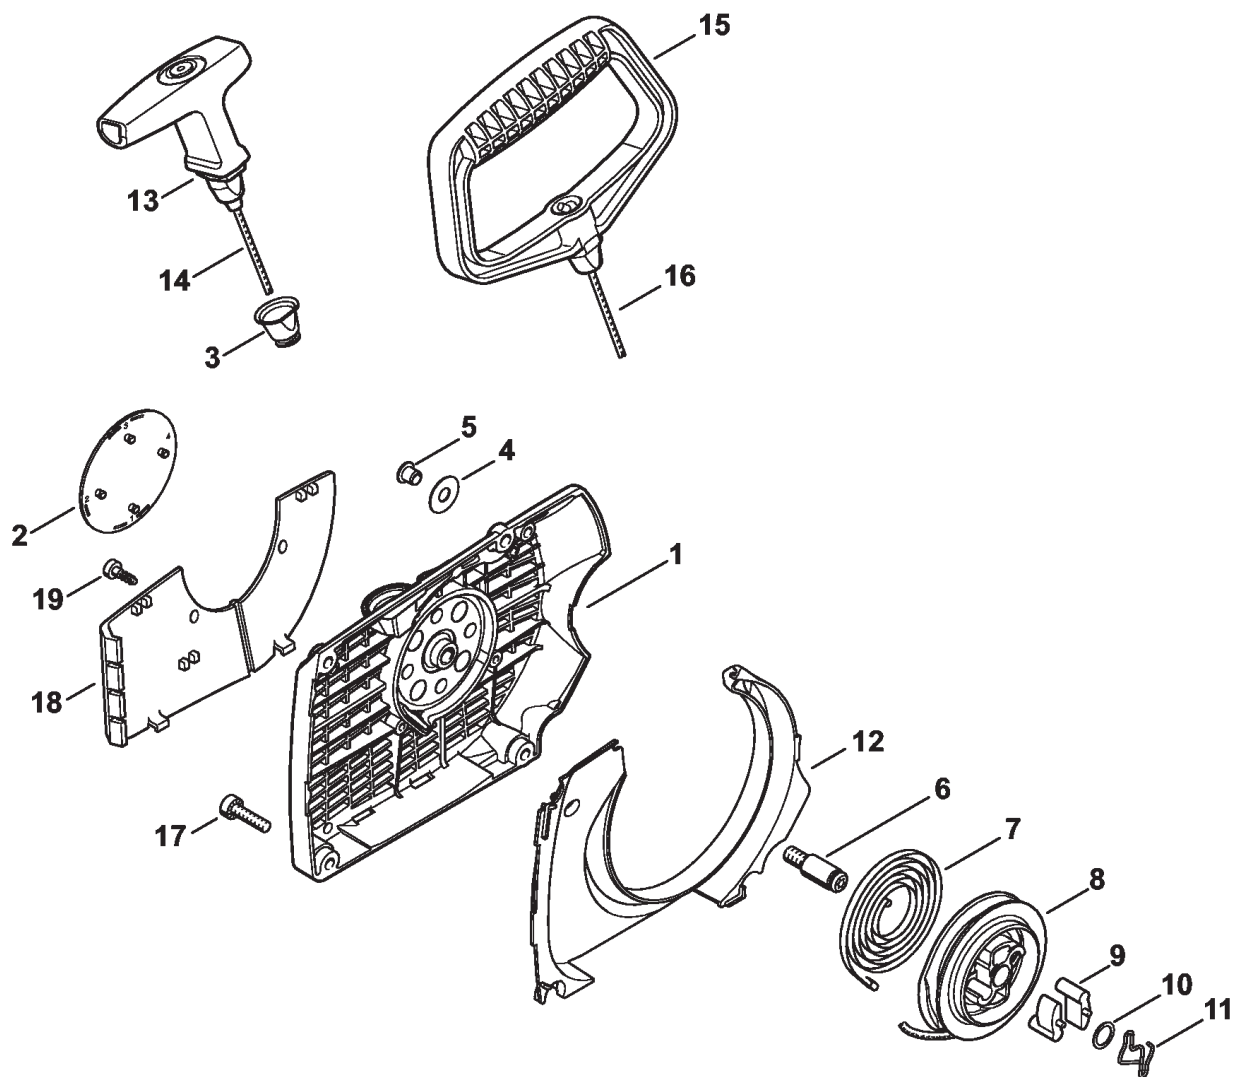

3443ET006 SC

Пусковое устройство

Ссылка №	Код артикула	К-во	Наименование	Включая
	1128 080 2115	1	Корпус вентилятора с пусковым устройством (1,3,4,6,7,8)	1 - 14
	1128 080 2116	1	Корпус вентилятора с пусковым устройством (2,5)	1 - 12, 15, 16
1	1128 080 1814	1	Корпус вентилятора	2 - 6, 10
2	1128 967 1515	1	Фирменная табличка MS 461	
3	1110 084 9102	1	Втулка	
4	0000 958 0607	1	Шайба	
5	9416 868 6530	1	Полая заклёпка 6,5 x 0,5 x 6,8	
6	1128 080 6500	1	Ось	10
7	1135 190 0600	1	Возвратная пружина	
8	1128 195 0400	1	Тросиковый шкив	
9	1125 195 7200	2	Защёлка	
10	0000 958 0923	1	Шайба	
11	1128 195 3500	1	Пружина	
12	1128 084 7802	1	Сегмент	
13	1128 190 3400	1	Рукоятка ElastoStart Ø 3,5 мм (1,3,4,6,7,8)	14
14	1128 190 2900	1	Пусковой тросик, Ø 3,5 мм (1,3,4,6,7,8)	
	0000 930 2267	1	Пусковой тросик, Ø 3,5 мм / 28 шт. (А,В) (1,3,4,6,7,8)	
15	1128 195 3401	1	Рукоятка (2,5)	
16	1113 195 8200	1	Пусковой тросик, Ø 3,5 x 960 мм (2,5)	
	0000 930 2203	1	Пусковой тросик, Ø 3,5 мм x 30,5 м (А,В) (2,5)	
17	9022 371 1020	3	Винт с цилиндрической головкой IS-M5 x 20	
18	1128 080 7501	1	Защитная пластина (В)	19
19	9074 477 2995	2	Винт с цилиндрической головкой IS-P4 x 12 (В)