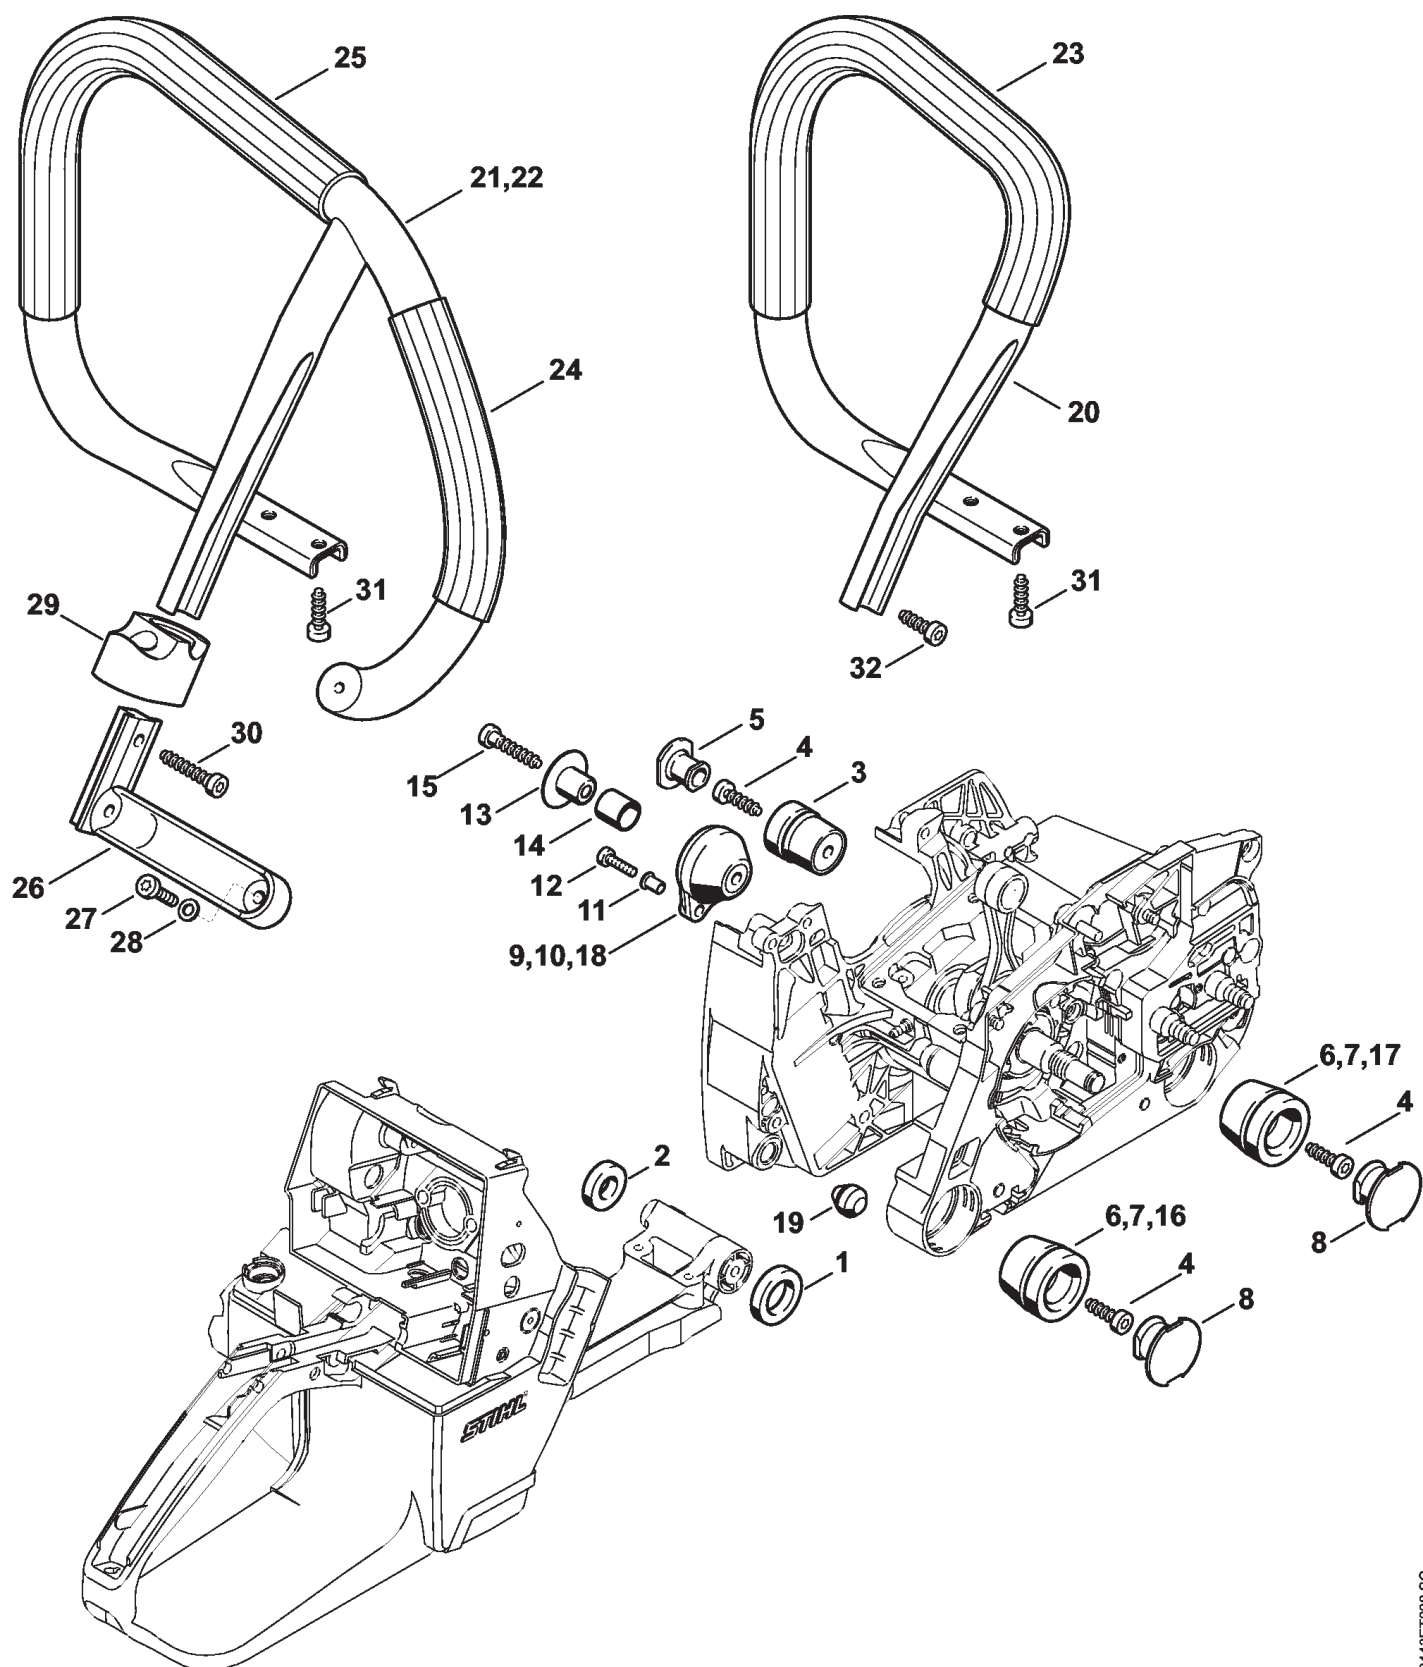

Антивибрационная система - Трубчатая рукоятка

(1) MS 461, (2) MS 461-R, (3) MS 461-RVWZ, (4) MS 461-RZ, (5) MS 461-RZ Rescue, (6) MS 461-VW, (7) MS 461-VWZ, (8) MS 461-Z

Антивибрационная система - Трубчатая рукоятка

Ссылка №	Код артикула	К-во	Наименование	Включая
1	1128 791 8401	1	Кольцо	
2	1128 791 8400	1	Кольцо	
3	1122 790 9905	1	Кольцевой буфер 1122/05	
4	9074 478 4435	3	Винт с цилиндрической головкой IS-P6 x 19	
5	1122 791 7301	1	Пробка	
6	1121 790 9904	2	Кольцевой буфер (1,2,6)	
7	1125 790 9906	2	Кольцевой буфер 1125/06 (3,7,8)	
8	1125 791 7306	2	Пробка	
9	1128 790 9909	1	Кольцевой буфер (1,2,6)	11
10	1128 790 9908	1	Кольцевой буфер (7,8)	11
11	9416 868 5630	2	Полая заклёпка 5,5 x 0,5 x 6,8 (1,2,3,6,7,8)	
12	9022 313 0679	2	Винт с цилиндрической головкой IS M4 x 16	
13	1128 791 7200	1	Гильза	
14	1128 792 8500	1	Шланг (1,2,6)	
15	9074 478 4675	1	Винт с цилиндрической головкой IS-P6 x 32,5	
16	1125 790 9910	1	Кольцевой буфер 1125/10 (4,5)	
17	1125 790 9904	1	Кольцевой буфер 1125/04 (4,5)	
18	1128 790 9911	1	Кольцевой буфер (3,4,5)	11
19	1133 791 5900	1	Упорный буфер	
20	1128 790 1753	1	Трубчатая рукоятка (1,8)	23
21	1128 790 3616	1	Круговая трубчатая рукоятка (4)	24 - 28
22	1128 790 3614	1	Круговая трубчатая рукоятка (2,5)	24 - 29
23		1	Шланг рукоятки 450 мм (D) (1,8)	
24		1	Шланг рукоятки 164 мм (D) (2,4,5)	
25		1	Шланг рукоятки 373 мм (D) (2,4,5)	
	0000 791 2009	1	Шланг рукоятки, Ø 19 мм x 5 м (A,B) (1,2,4,5,8)	
26	1128 791 5501	1	Угловой элемент (2,4,5)	
27	9022 371 1020	1	Винт с цилиндрической головкой IS-M5 x 20 (2,4,5)	
28	9307 021 0120	1	Шайба 5,3 (2,4,5)	
29	1128 891 8600	1	Держатель (2,5)	
30	9074 478 4675	2	Винт с цилиндрической головкой IS-P6 x 32,5 (2,4,5)	
31	9074 478 4435	2	Винт с цилиндрической головкой IS-P6 x 19 (1,2,4,5,8)	
32	9074 478 4475	2	Винт с цилиндрической головкой IS-P6 x 21,5 (1,8)