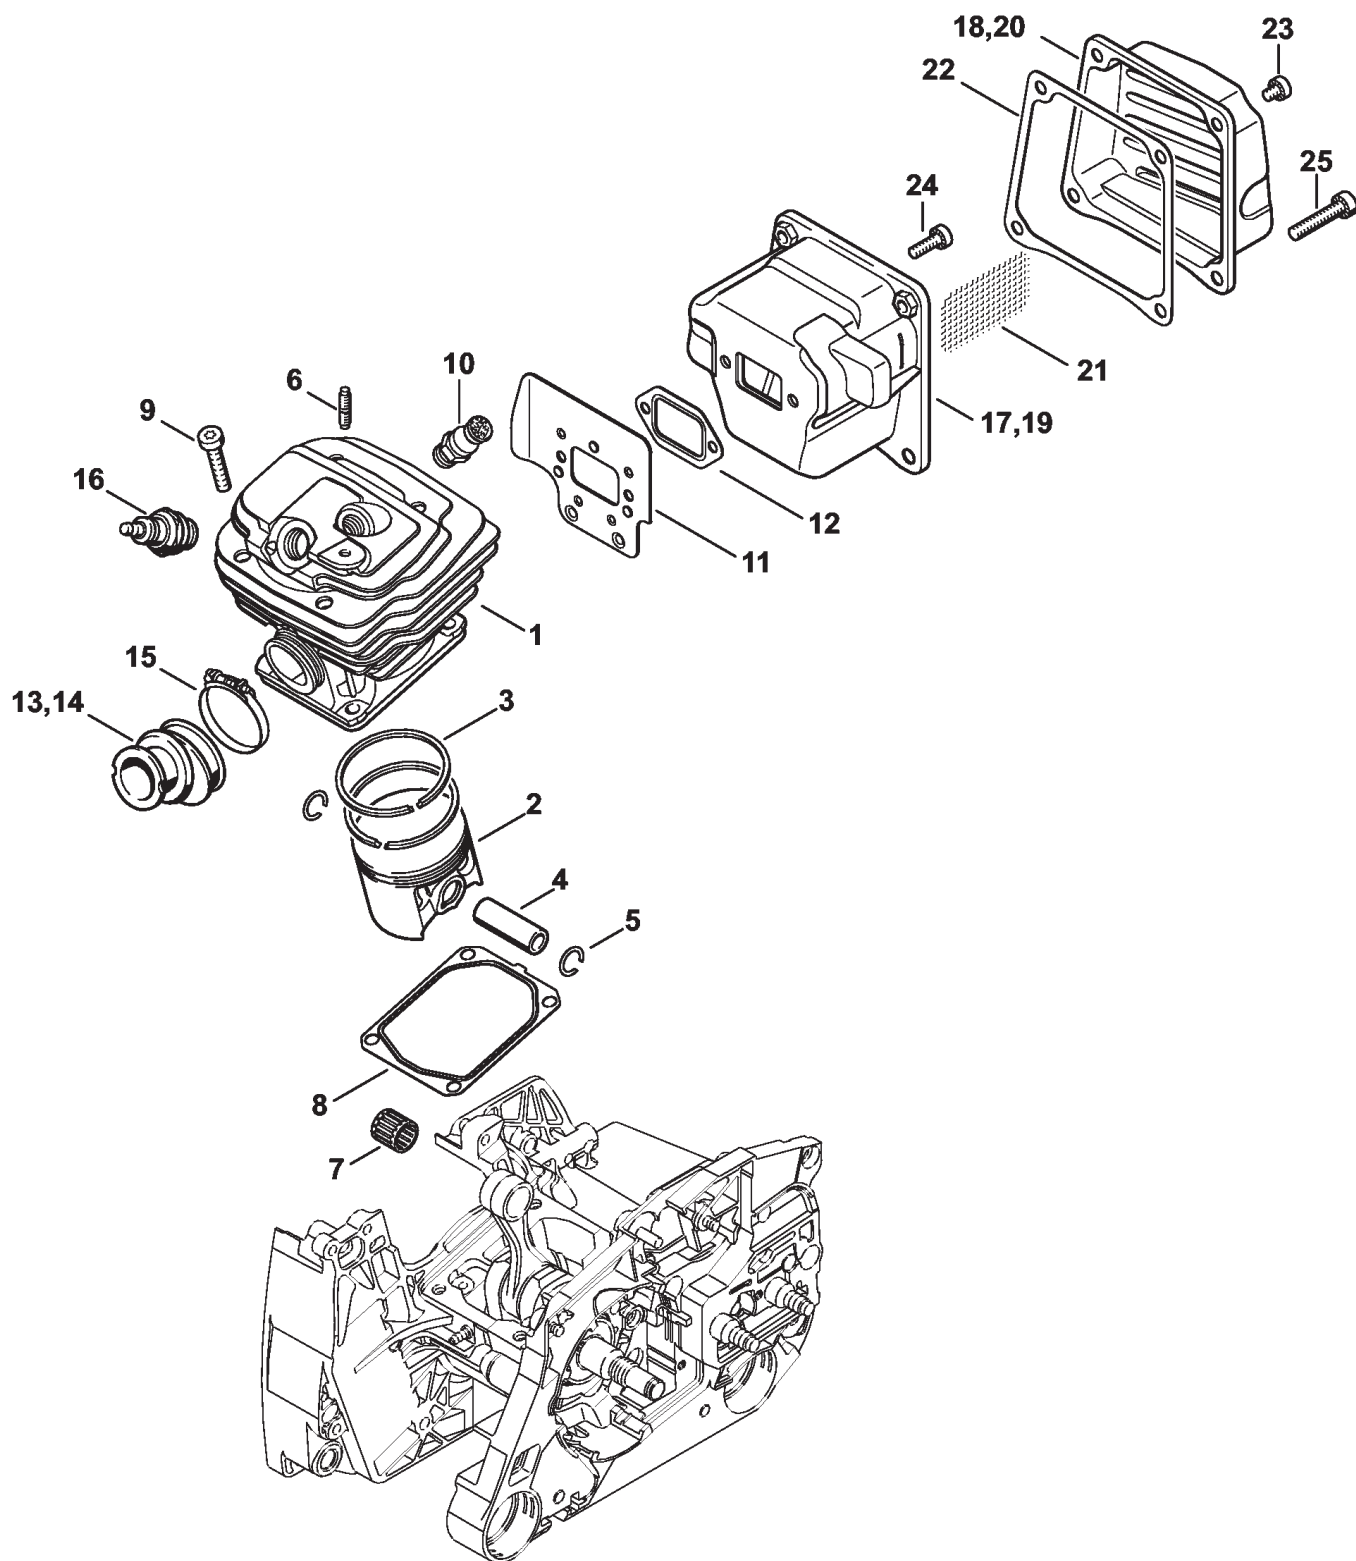

## Картер - Коленчатый вал

Ссылка №	Код артикула	К-во	Наименование	Включая	Техническая информация
1	1128 020 2612	1	Половина картера - Сторона вентилятора (1,2,6)	4 - 11	
2	1128 020 2613	1	Половина картера - Сторона вентилятора (3,4,5)	4 - 10, 12	
3	1128 020 2614	1	Половина картера - Сторона вентилятора (7,8)	4 - 10, 13	
4	9503 003 0346	1	Радиальный шарикоподшипник 6202		
5	9640 003 1355	1	Сальник 13,5 x 20 x 4		
6	0000 988 5211	1	Патрубок		
7	0000 988 8600	2	Гильза		
8	1133 791 5900	1	Упорный буфер		
9	9416 868 5630	2	Полая заклёпка 5,5 x 0,5 x 6,8		
10	9022 313 0679	2	Винт с цилиндрической головкой IS M4 x 16		
11	1128 790 9909	1	Кольцевой буфер (1,2,6)	9	
12	1128 790 9911	1	Кольцевой буфер (3,4,5)	9	
13	1128 790 9908	1	Кольцевой буфер (7,8)	9	
14	1128 020 2914	1	Половина картера	15 - 23	
15	9523 003 4278	1	Радиальный шарикоподшипник 15 x 35 x 13		
16	9640 003 1600	1	Сальник 15 x 29,6 x 4		
17	1128 640 9100	1	Клапан		
18	0000 974 1200	1	Цилиндрический просечной штифт 2,6 x 8		
19	1120 162 5200	1	Палец		
20	1121 162 5205	1	Палец		
21	1128 162 5200	1	Палец		
22	1121 162 5200	1	Палец		
23	1138 664 2400	2	Шпилька		
24	1122 647 9400	1	Шланг		
25	1117 640 3800	1	Всасывающая головка		
26	1124 791 2800	1	Упорный буфер		
27	1128 029 0505	1	Уплотнение		
28	1128 030 0402	1	Коленчатый вал	29	25.2005
29	1120 036 8500	1	Сегментная шпонка 2 x 3,7		
30	9455 621 1520	1	Пружинное стопорное кольцо 15 x 1		
31	9022 371 1050	5	Винт с цилиндрической головкой IS-M5 x 25		
32	0000 350 0533	1	Запорное устройство топливного бака	33	

## Картер - Коленчатый вал

Ссылка №	Код артикула	К-во	Наименование	Включая	Техническая информация
33	9645 948 7734	1	Круглое уплотнительное кольцо 25 x 3,5		
34	1128 021 8100	1	Фланец		
35	9022 313 0651	2	Винт с цилиндрической головкой IS M4 x 10		
	1128 007 1600	1	Набор уплотнений (B)	5, 16, 27	