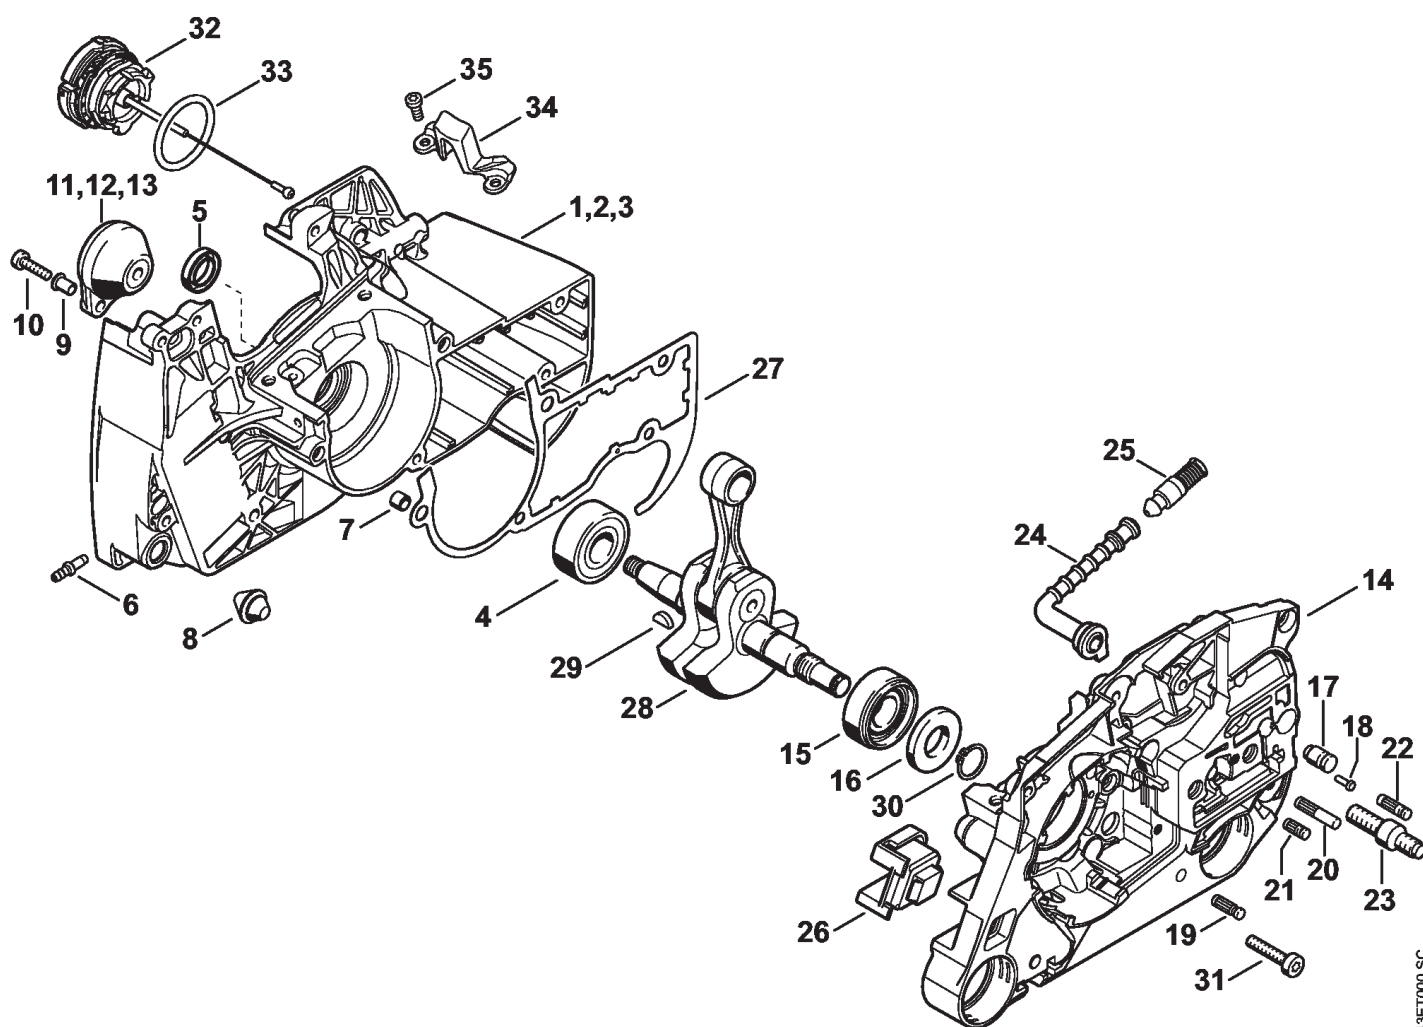

Картер - Коленчатый вал

3443ET000 SC

(1) MS 461, (2) MS 461-R, (3) MS 461-RVWZ, (4) MS 461-RZ, (5) MS 461-RZ Rescue, (6) MS 461-VW, (7) MS 461-VWZ, (8) MS 461-Z

Картер - Коленчатый вал

Ссылка №	Код артикула	К-во	Наименование	Включая	Техническая информация
1	1128 020 2612	1	Половина картера - Сторона вентилятора (1,2,6)	4 - 11	
2	1128 020 2613	1	Половина картера - Сторона вентилятора (3,4,5)	4 - 10, 12	
3	1128 020 2614	1	Половина картера - Сторона вентилятора (7,8)	4 - 10, 13	
4	9503 003 0346	1	Радиальный шарикоподшипник 6202		
5	9640 003 1355	1	Сальник 13,5 x 20 x 4		
6	0000 988 5211	1	Патрубок		
7	0000 988 8600	2	Гильза		
8	1133 791 5900	1	Упорный буфер		
9	9416 868 5630	2	Полая заклёпка 5,5 x 0,5 x 6,8		
10	9022 313 0679	2	Винт с цилиндрической головкой IS M4 x 16		
11	1128 790 9909	1	Кольцевой буфер (1,2,6)	9	
12	1128 790 9911	1	Кольцевой буфер (3,4,5)	9	
13	1128 790 9908	1	Кольцевой буфер (7,8)	9	
14	1128 020 2914	1	Половина картера	15 - 23	
15	9523 003 4278	1	Радиальный шарикоподшипник 15 x 35 x 13		
16	9640 003 1600	1	Сальник 15 x 29,6 x 4		
17	1128 640 9100	1	Клапан		
18	0000 974 1200	1	Цилиндрический просечной штифт 2,6 x 8		
19	1120 162 5200	1	Палец		
20	1121 162 5205	1	Палец		
21	1128 162 5200	1	Палец		
22	1121 162 5200	1	Палец		
23	1138 664 2400	2	Шпилька		
24	1122 647 9400	1	Шланг		
25	1117 640 3800	1	Всасывающая головка		
26	1124 791 2800	1	Упорный буфер		
27	1128 029 0505	1	Уплотнение		
28	1128 030 0402	1	Коленчатый вал	29	25.2005
29	1120 036 8500	1	Сегментная шпонка 2 x 3,7		
30	9455 621 1520	1	Пружинное стопорное кольцо 15 x 1		
31	9022 371 1050	5	Винт с цилиндрической головкой IS-M5 x 25		
32	0000 350 0533	1	Запорное устройство топливного бака	33	

(1) MS 461, (2) MS 461-R, (3) MS 461-RVWZ, (4) MS 461-RZ, (5) MS 461-RZ Rescue, (6) MS 461-VW, (7) MS 461-VWZ, (8) MS 461-Z