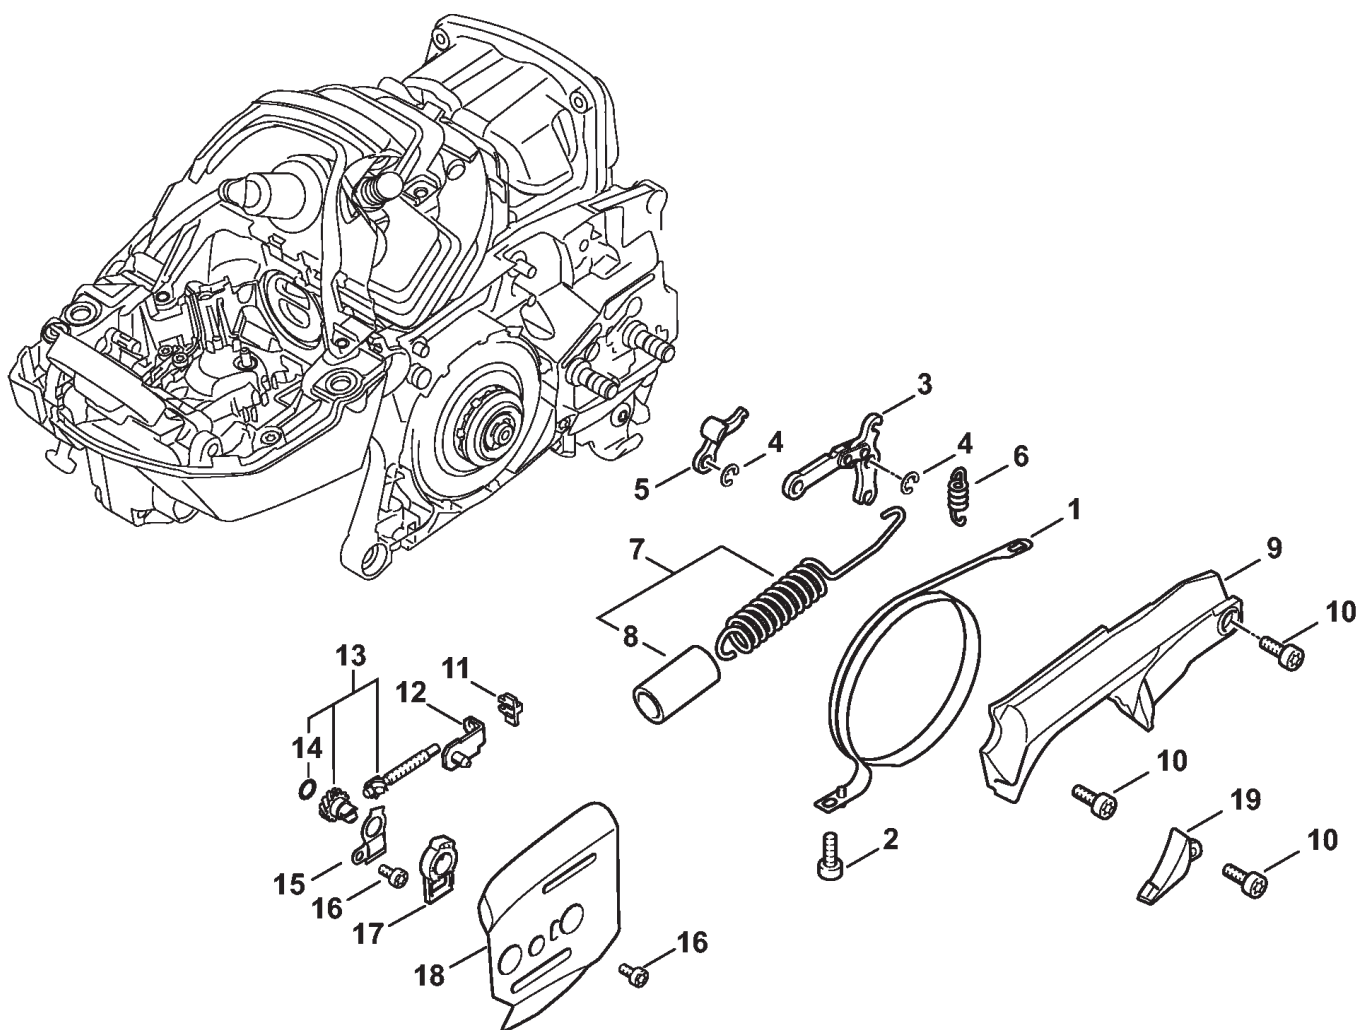

(1) MS 462, (2) MS 462 C-M, (3) MS 462 C-M R, (4) MS 462 C-M VV

Тормоз пильной цепи, Натяжное устройство цепи

Ссылка №	Код артикула	К-во	Наименование	Включая
1	1142 160 5400	1	Тормозная лента	
2	9022 346 0658	1	Винт с цилиндрической головкой IS M4 x 12	
3	1128 160 5000	1	Рычаг	
4	9460 624 0400	2	Стопорная шайба 4	
5	1121 162 5010	1	Рычаг	
6	0000 997 0628	1	Пружина	
7	1142 160 5500	1	Пружина растяжения	8
8	1142 162 8000	1	Шланг	
9	1142 021 1100	1	Крышка	
10	9022 313 0660	3	Винт с цилиндрической головкой IS M4 x 12	
11	1125 664 1400	1	Нажимная деталь	
12	1125 640 1900	1	Зажимная подвижная деталь	
13	1125 007 1021	1	Комплект - Цилиндрическое зубчатое колесо / Натяжной болт	14
14	9646 945 0490	1	Круглое уплотнительное кольцо 7 x 1,5	
15	1122 664 2200	1	Защитный щиток	
16	9022 313 0633	2	Винт с цилиндрической головкой IS M4 x 8	
17	1122 664 4500	1	Опора	
18	1128 664 1000	1	Боковой лист	
19	1142 021 1101	1	Крышка