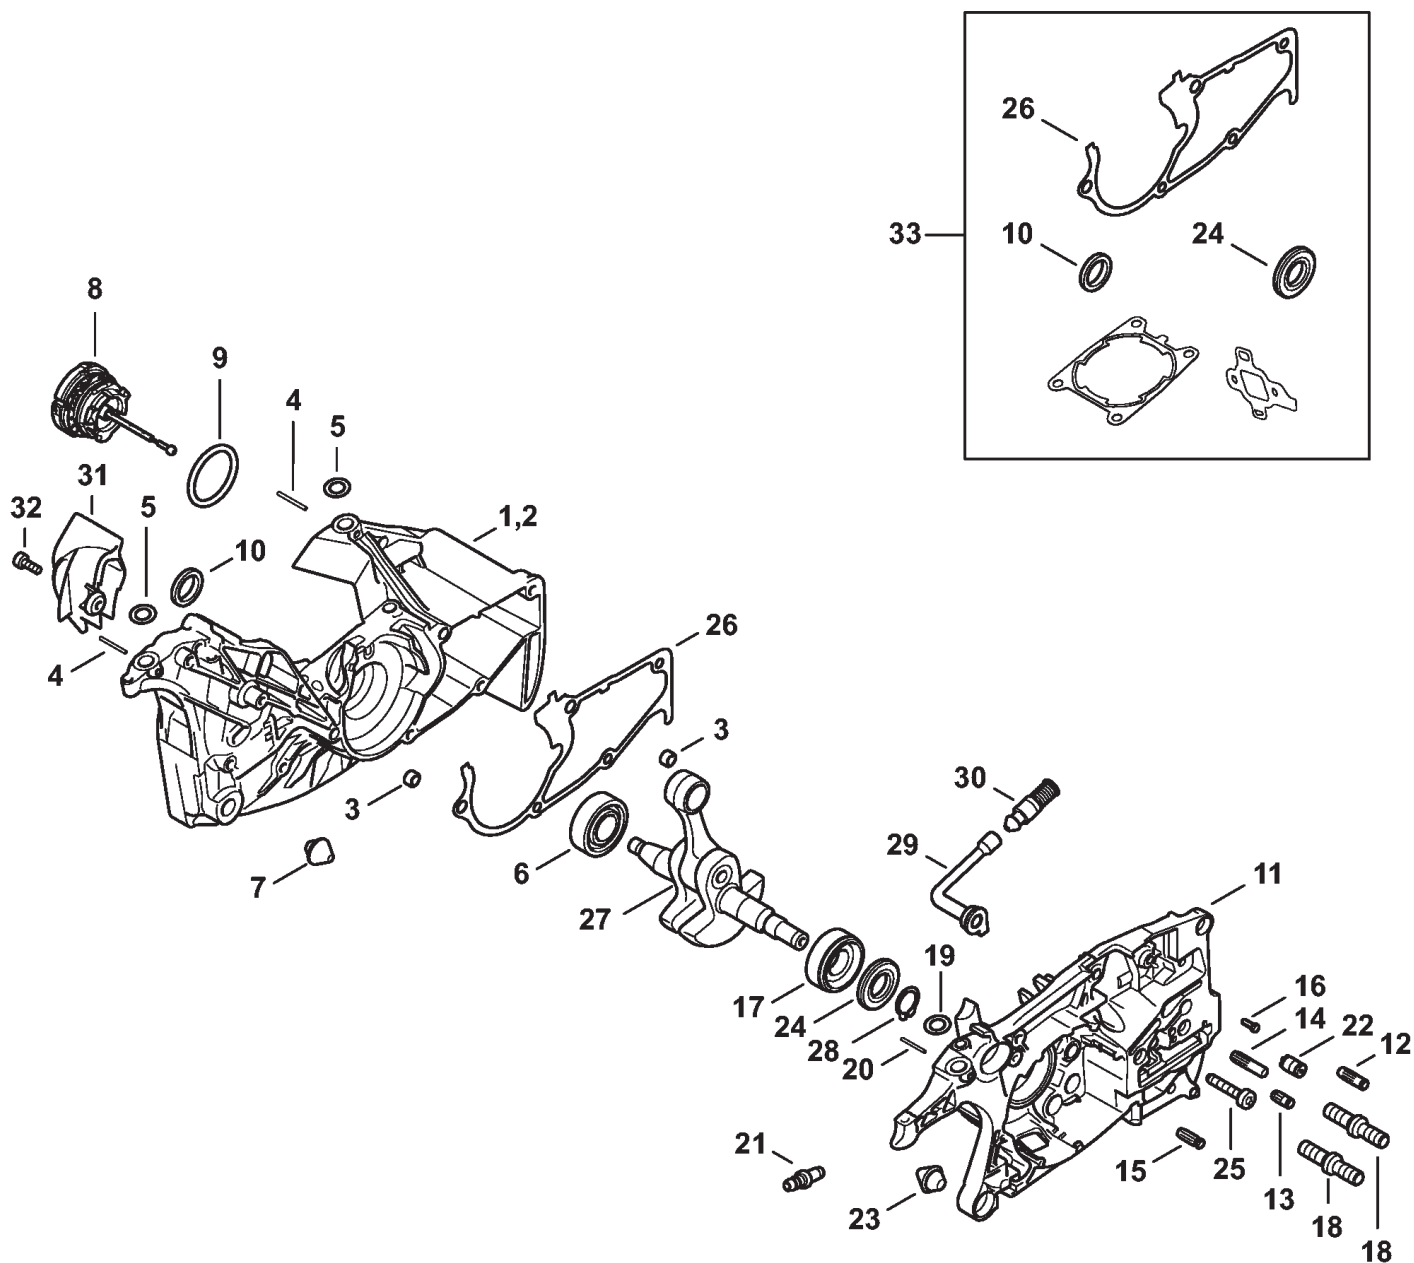

SPARE PARTS LIST

CHAIN SAWS

MS 462, MS 462C 2017-12

(1) MS 462, (2) MS 462 C-M, (3) MS 462 C-M R, (4) MS 462 C-M VW

Картер

Ссылка №	Код артикула	К-во	Наименование	Включая
1	1142 020 2601	1	Половина картера - Сторона вентилятора (1,2,3)	3 - 10, 25
2	1142 020 2621	1	Половина картера - Сторона вентилятора (4)	3 - 10, 25
3	0000 988 8600	2	Гильза	
4	9371 470 1058	2	Цилиндрический штифт 1,8x19	
5	0000 963 0902	2	Втулка	
6	1142 007 1001	1	Комплект	25
7	1133 791 5900	1	Упорный буфер	
8	0000 350 0533	1	Запорное устройство топливного бака	9
9	9645 948 7734	1	Круглое уплотнительное кольцо 25 x 3,5	
10	9640 003 1560	1	Сальник 15 x 22 x 4	
11	1142 020 2902	1	Картер	12 - 25
12	1121 162 5200	1	Палец	
13	1128 162 5200	1	Палец	
14	1143 162 5200	1	Палец	
15	1120 162 5200	1	Палец	
16	0000 974 1200	1	Цилиндрический просечной штифт 2,6 x 8	
17	1142 007 1002	1	Комплект	25
18	0000 664 2406	2	Шпилька М8	
19	0000 963 0902	1	Втулка	
20	9371 470 1058	1	Цилиндрический штифт 1,8x19	
21	0000 988 5211	1	Патрубок	
22	1128 640 9100	1	Клапан	
23	1133 791 5900	1	Упорный буфер	
24	9640 003 1600	1	Сальник 15 x 29,6 x 4	
25	9022 500 1051	5	Винт IS-M5 x 27	
26	1142 007 1000	1	Комплект	25
27	1142 030 0402	1	Коленчатый вал	25
28	9455 621 1520	1	Пружинное стопорное кольцо 15 x 1	
29	1122 647 9400	1	Шланг	
30	1117 640 3800	1	Всасывающая головка	
31	1142 141 7500	1	Предфильтр	
32	9022 313 0660	1	Винт с цилиндрической головкой IS M4 x 12	
33	1142 007 1600	1	Набор уплотнений (B)	10, 24 - 26