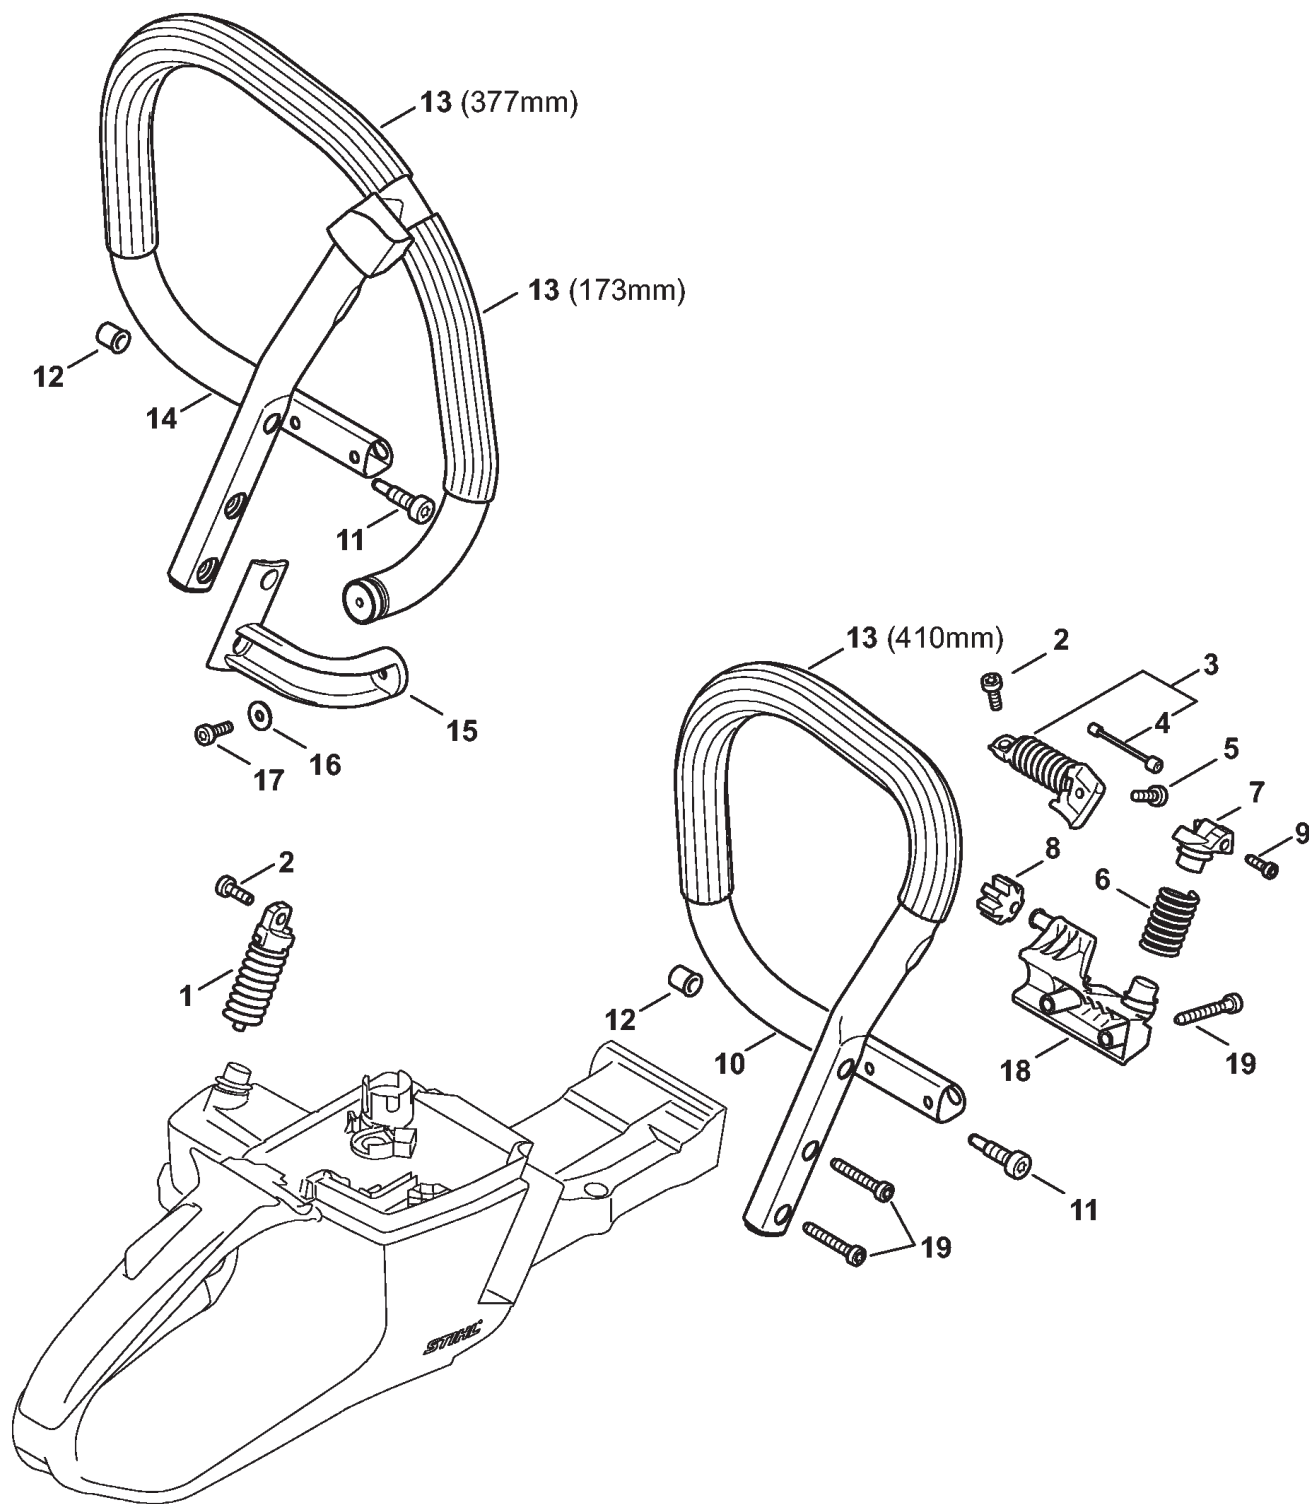

Антивибрационная система - Трубчатая рукоятка

(1) MS 462, (2) MS 462 C-M, (3) MS 462 C-M R, (4) MS 462 C-M VV

Антивибрационная система - Трубчатая рукоятка

Ссылка №	Код артикула	К-во	Наименование	Включая
1	1142 790 8300	1	Антивибрационная пружина	
2	9022 341 0983	2	Винт с цилиндрической головкой IS-M5 x 16	
3	1142 790 8301	1	Антивибрационная пружина	4
4	1142 790 8101	1	Предохранитель	
5	9022 371 1020	1	Винт с цилиндрической головкой IS-M5 x 20	
6	1144 791 3103	1	Пружина	
7	1142 792 2902	1	Фиксатор пружины	
8	1141 791 2802	1	Кольцевой буфер	
9	9074 477 4135	1	Винт с цилиндрической головкой IS-P5x20	
10	1142 790 1700	1	Трубчатая рукоятка (1,2)	11 - 13
11	1141 791 6100	1	Шпилька (1,2,3)	
12	0000 791 7904	1	Втулка (1,2,3)	
13	0000 791 2011	1	Шланг рукоятки Ø 19,8 mm x 5 m (1,2,3)	
14	1142 790 3701	1	Круговая трубчатая рукоятка со шлангом (3)	11 - 13, 15 - 17
15	1142 791 5500	1	Угловой элемент (3)	
16	9307 021 0120	1	Шайба 5,3 (3)	
17	9022 341 0980	1	Винт с цилиндрической головкой IS-M5 x 16 (3)	
18	1142 791 1900	1	Держатель трубчатой рукоятки	
19	9074 478 4705	4	Винт с цилиндрической головкой IS-P6 x 40