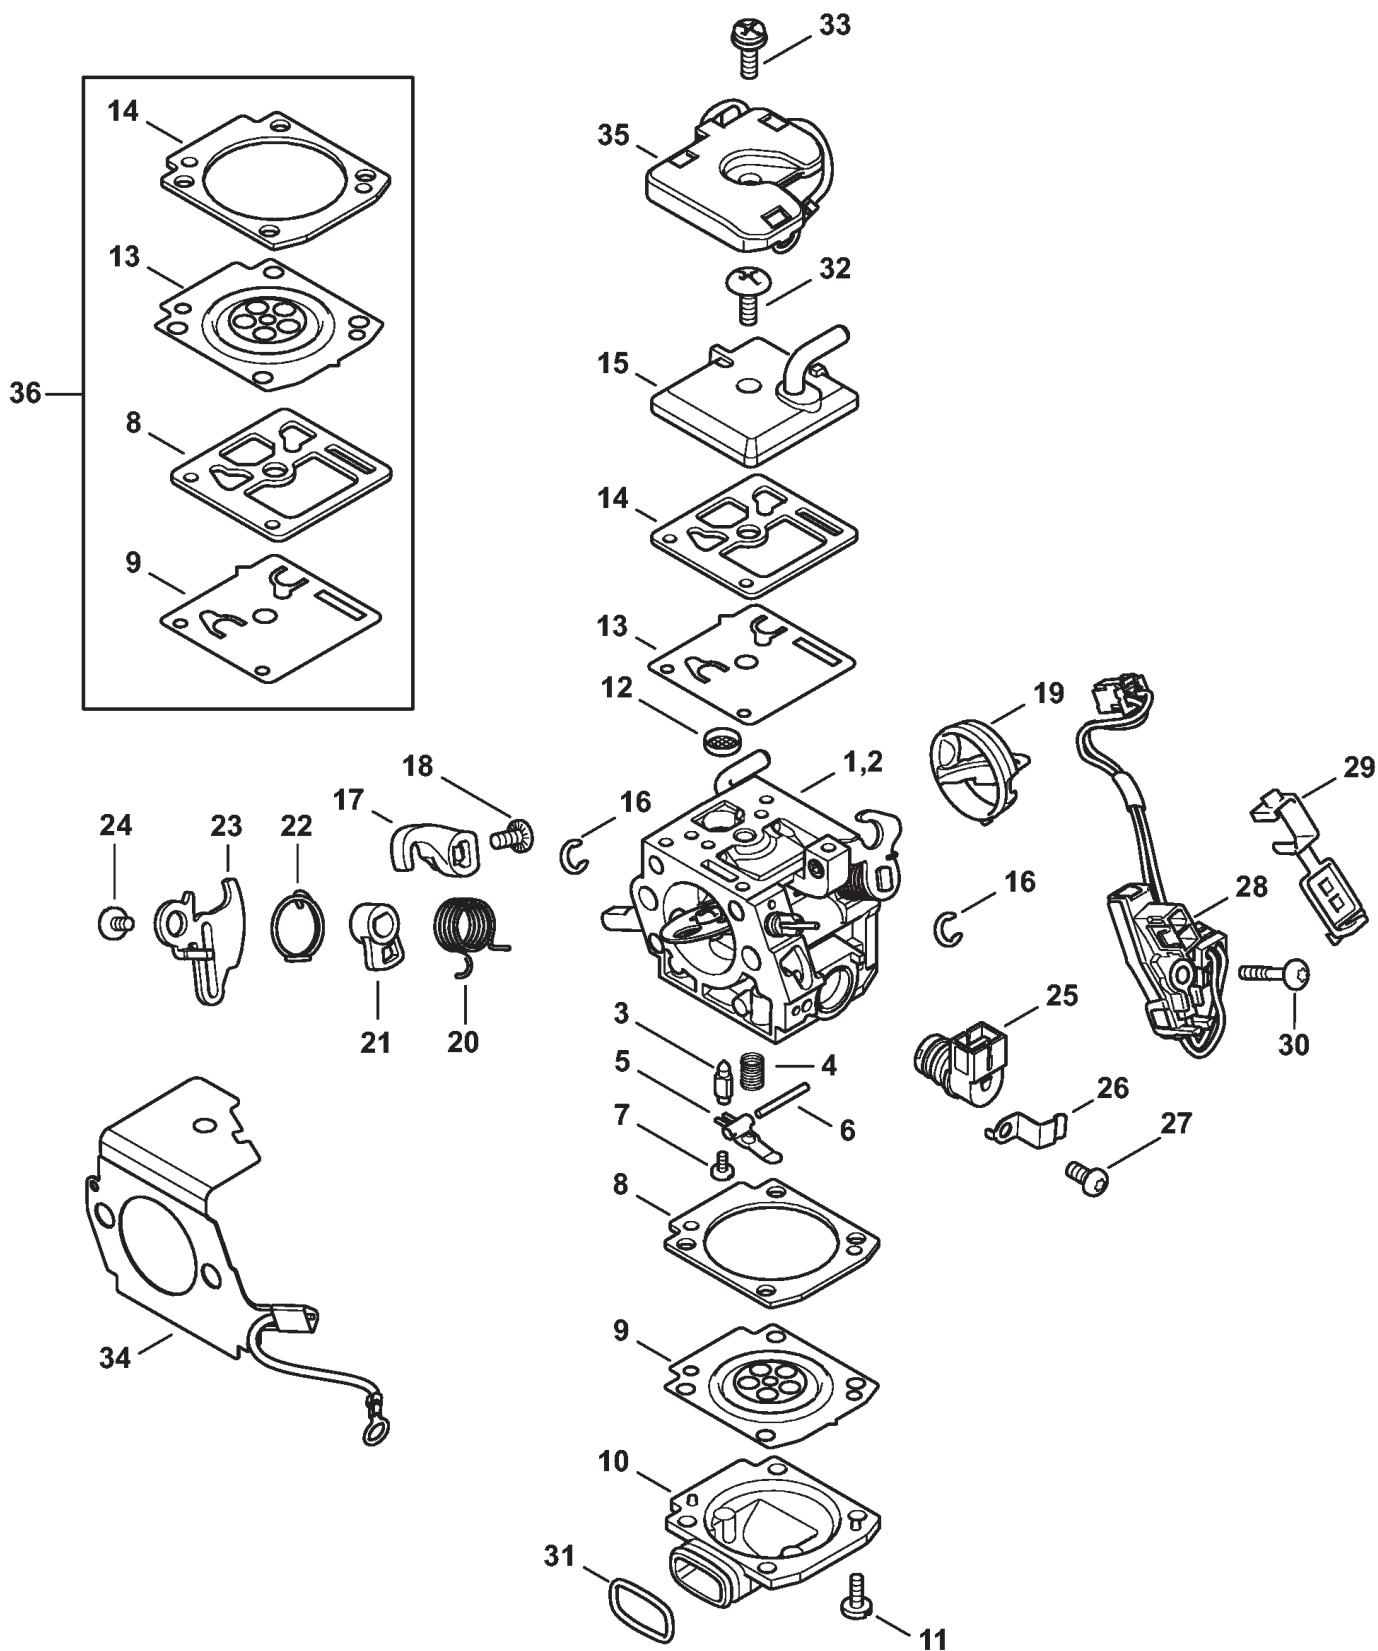

(1) MS 462, (2) MS 462 C-M, (3) MS 462 C-M R, (4) MS 462 C-M VV

Карбюратор 1142/01, 1142/02

Ссылка №	Код артикула	К-во	Наименование	Включая
1	1142 120 0601	1	Карбюратор 1142/01 (2,3)	3 - 32
2	1142 120 0620	1	Карбюратор 1142/02 (4)	3 - 31, 33 - 35
3	4116 121 5100	1	Впускная игла (2,3,4)	
4	1128 122 3000	1	Пружина (2,3,4)	
5	1119 121 5002	1	Впускной регулировочный рычаг (2,3,4)	
6	1120 121 9200	1	Ось (2,3,4)	
7	0000 122 7101	1	Винт (2,3,4)	
8	1135 129 0900	1	Уплотнение (2,3,4)	
9	1142 121 4700	1	Регулировочная мембрана (2,3,4)	
10	1142 121 0800	1	Запорная крышка (2,3,4)	
11	1120 122 6601	4	Шпилька (2,3,4)	
12	1123 121 7800	1	Сетка фильтра (2,3,4)	
13	1142 121 4800	1	Диафрагма насоса (2,3,4)	
14	1142 129 0900	1	Уплотнение (2,3,4)	
15	1142 120 0800	1	Запорная крышка (2,3,4)	
16	4282 122 9000	1	Пружинное стопорное кольцо (2,3,4)	
17	1142 121 3501	1	Дроссельный рычаг (2,3,4)	
18	4132 122 6600	1	Шпилька (2,3,4)	
19	1142 121 9400	1	Кольцо (2,3,4)	
20	1142 122 3201	1	Витая изгибная пружина (2,3,4)	
21	1142 121 6602	1	Рычаг (2,3,4)	
22	1142 122 3200	1	Витая изгибная пружина (2,3,4)	
23	1142 121 6601	1	Рычаг (2,3,4)	
24	1139 122 7101	1	Винт (2,3,4)	
25	0000 120 5110	1	Магнитный клапан (2,3,4)	
26	0000 121 2301	1	Держатель (2,3,4)	
27	0000 122 7103	1	Винт (2,3,4)	
28	1142 430 1021	1	Переключающее устройство (2,3,4)	29
29	0000 431 1803	1	Пробка (2,3,4)	
30	9076 478 0210	1	Винт с цилиндрической головкой A2,5 x 16 (2,3,4)	
31	9645 945 1171	1	RDR N12x1,5-NBR70 (2,3,4)	
32	1120 122 7800	1	Винт с полупотайной головкой (2,3)	
33	1142 122 7100	1	Винт (4)	
34	1142 434 5120	1	Нагревательный элемент (4)	
35	1142 430 0620	1	Термовыключатель (4)	
36	1142 007 1700	1	Комплект - Карбюраторные детали (B) (2,3,4)	

(1) MS 462, (2) MS 462 C-M, (3) MS 462 C-M R, (4) MS 462 C-M VW