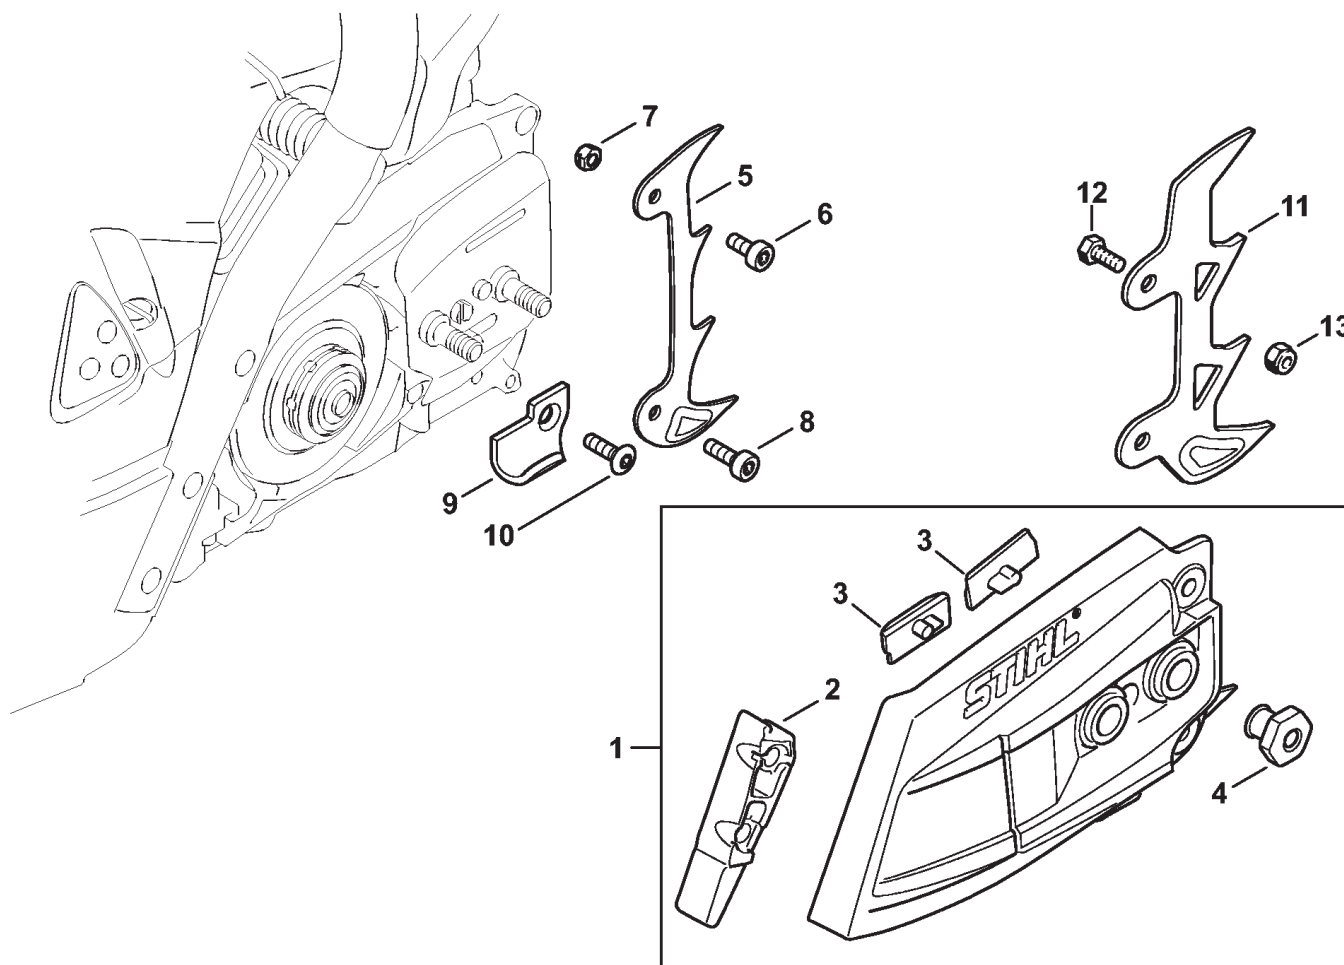

(1) MS 462, (2) MS 462 C-M, (3) MS 462 C-M R, (4) MS 462 C-M VV

Тормоз пильной цепи, Натяжное устройство цепи

Ссылка №	Код артикула	К-во	Наименование	Включая
1	1142 160 5400	1	Тормозная лента	
2	9022 346 0658	1	Винт с цилиндрической головкой IS M4 x 12	
3	1128 160 5000	1	Рычаг	
4	9460 624 0400	2	Стопорная шайба 4	
5	1121 162 5010	1	Рычаг	
6	0000 997 0628	1	Пружина	
7	1142 160 5500	1	Пружина растяжения	8
8	1142 162 8000	1	Шланг	
9	1142 021 1100	1	Крышка	
10	9022 313 0660	3	Винт с цилиндрической головкой IS M4 x 12	
11	1125 664 1400	1	Нажимная деталь	
12	1125 640 1900	1	Зажимная подвижная деталь	
13	1125 007 1021	1	Комплект - Цилиндрическое зубчатое колесо / Натяжной болт	14
14	9646 945 0490	1	Круглое уплотнительное кольцо 7 x 1,5	
15	1122 664 2200	1	Защитный щиток	
16	9022 313 0633	2	Винт с цилиндрической головкой IS M4 x 8	
17	1122 664 4500	1	Опора	
18	1128 664 1000	1	Боковой лист	
19	1142 021 1101	1	Крышка	