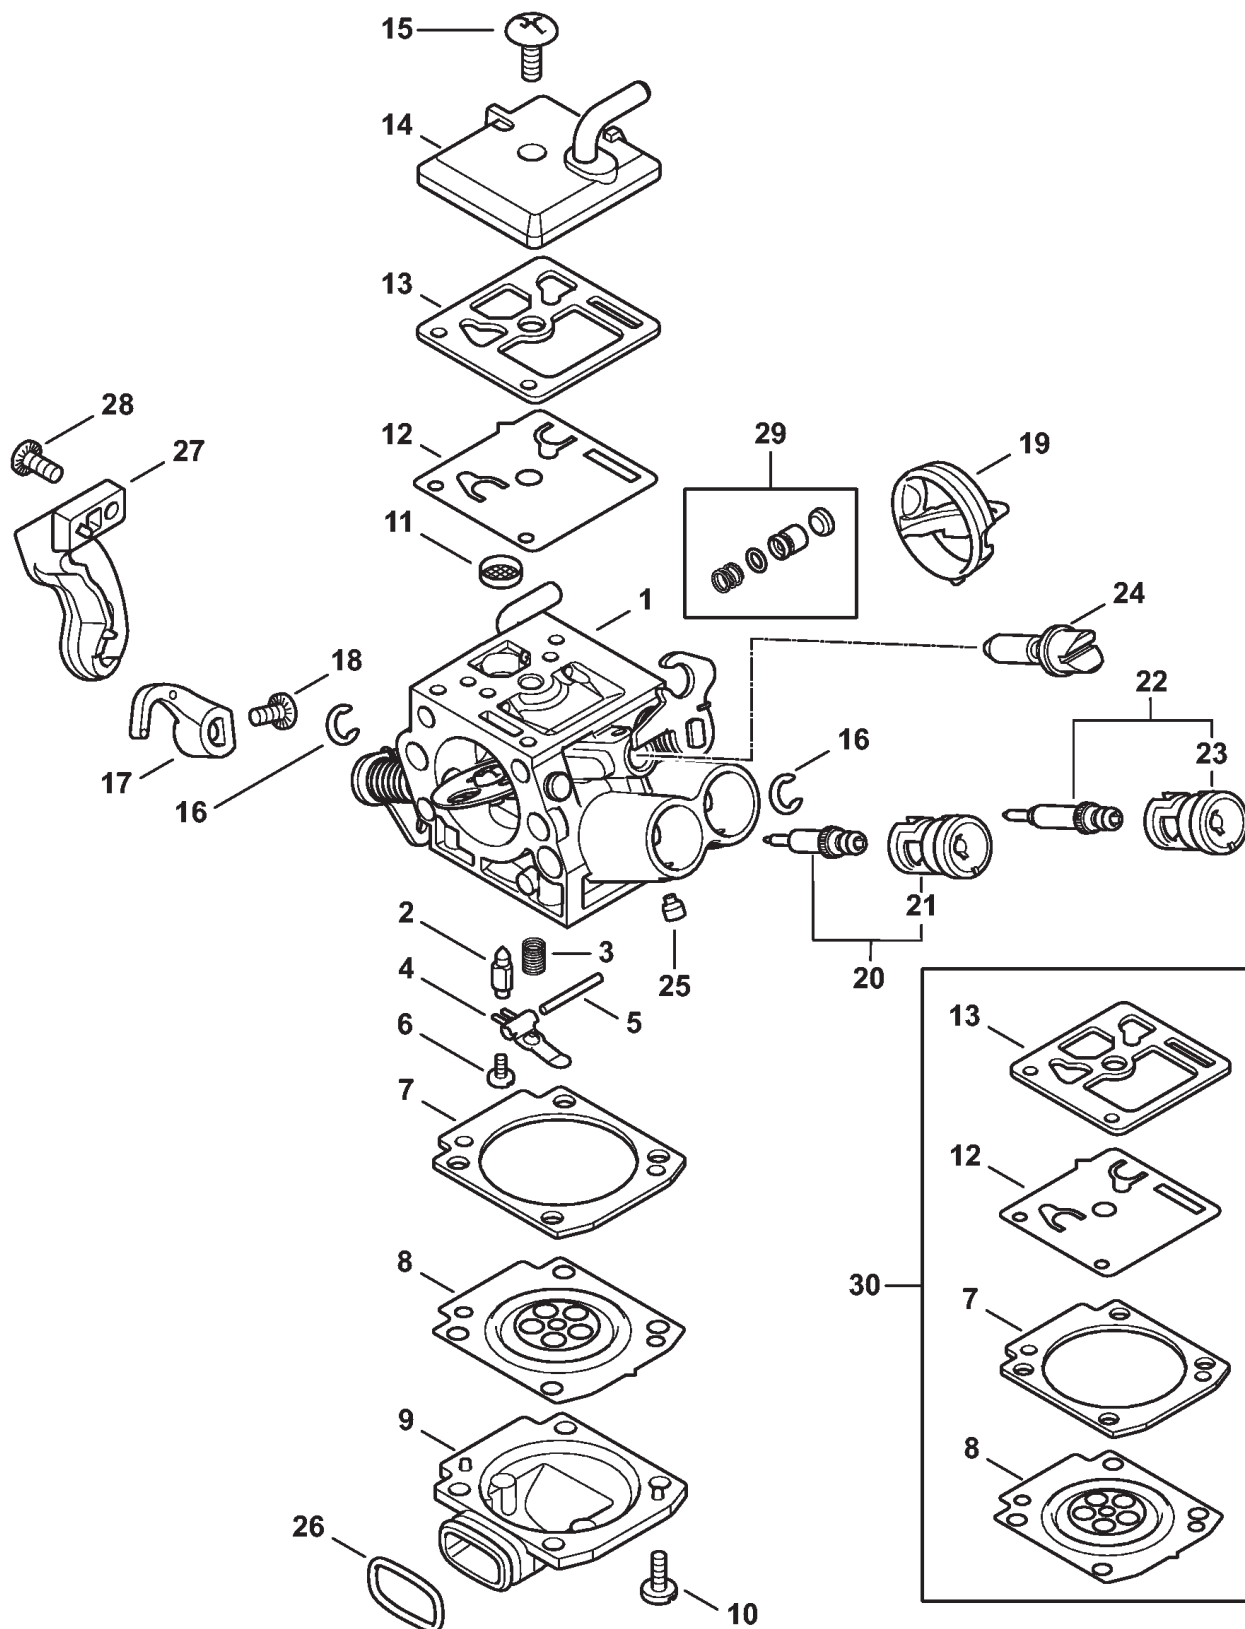

(1) MS 462, (2) MS 462 C-M, (3) MS 462 C-M R, (4) MS 462 C-M VW

Карбюратор 1142/00

Ссылка №	Код артикула	К-во	Наименование	Включая
1	1142 120 0600	1	Карбюратор 1142/00 (1)	
2	4116 121 5100	1	Впускная игла (1)	
3	1128 122 3000	1	Пружина (1)	
4	1119 121 5002	1	Впускной регулировочный рычаг (1)	
5	1120 121 9200	1	Ось (1)	
6	0000 122 7101	1	Винт (1)	
7	1135 129 0900	1	Уплотнение (1)	
8	1142 121 4700	1	Регулировочная мембрана (1)	
9	1142 121 0800	1	Запорная крышка (1)	
10	1120 122 6601	4	Шпилька (1)	
11	1123 121 7800	1	Сетка фильтра (1)	
12	1142 121 4800	1	Диафрагма насоса (1)	
13	1142 129 0900	1	Уплотнение (1)	
14	1142 120 0800	1	Запорная крышка (1)	
15	1120 122 7800	1	Винт с полупотайной головкой (1)	
16	4282 122 9000	2	Пружинное стопорное кольцо (1)	
17	1142 121 3500	1	Дроссельный рычаг (1)	
18	4132 122 6600	1	Шпилька (1)	
19	1142 121 9400	1	Кольцо (1)	
20	1142 120 6700	1	Главный регулировочный винт (1)	21
21	1141 121 2704	1	Колпачок (1)	
22	1142 120 6800	1	Регулировочный винт частоты вращения при холостом ходе (1)	23
23	0000 121 2704	1	Колпачок (1)	
24	1142 122 6200	1	Упорный винт настройки холостого хода (1)	
25	1125 122 4200	1	Зажимная деталь (1)	
26	9645 945 1171	1	RDR N12x1,5-NBR70 (1)	
27	1142 121 7700	1	Направляющий элемент (1)	
28	4140 122 7100	1	Винт (1)	
29	1142 120 9700	1	Комплект - Поршень насоса (1)	
30	1142 007 1700	1	Комплект - Карбюраторные детали (B) (1)	7, 8, 12, 13

(1) MS 462, (2) MS 462 C-M, (3) MS 462 C-M R, (4) MS 462 C-M VW