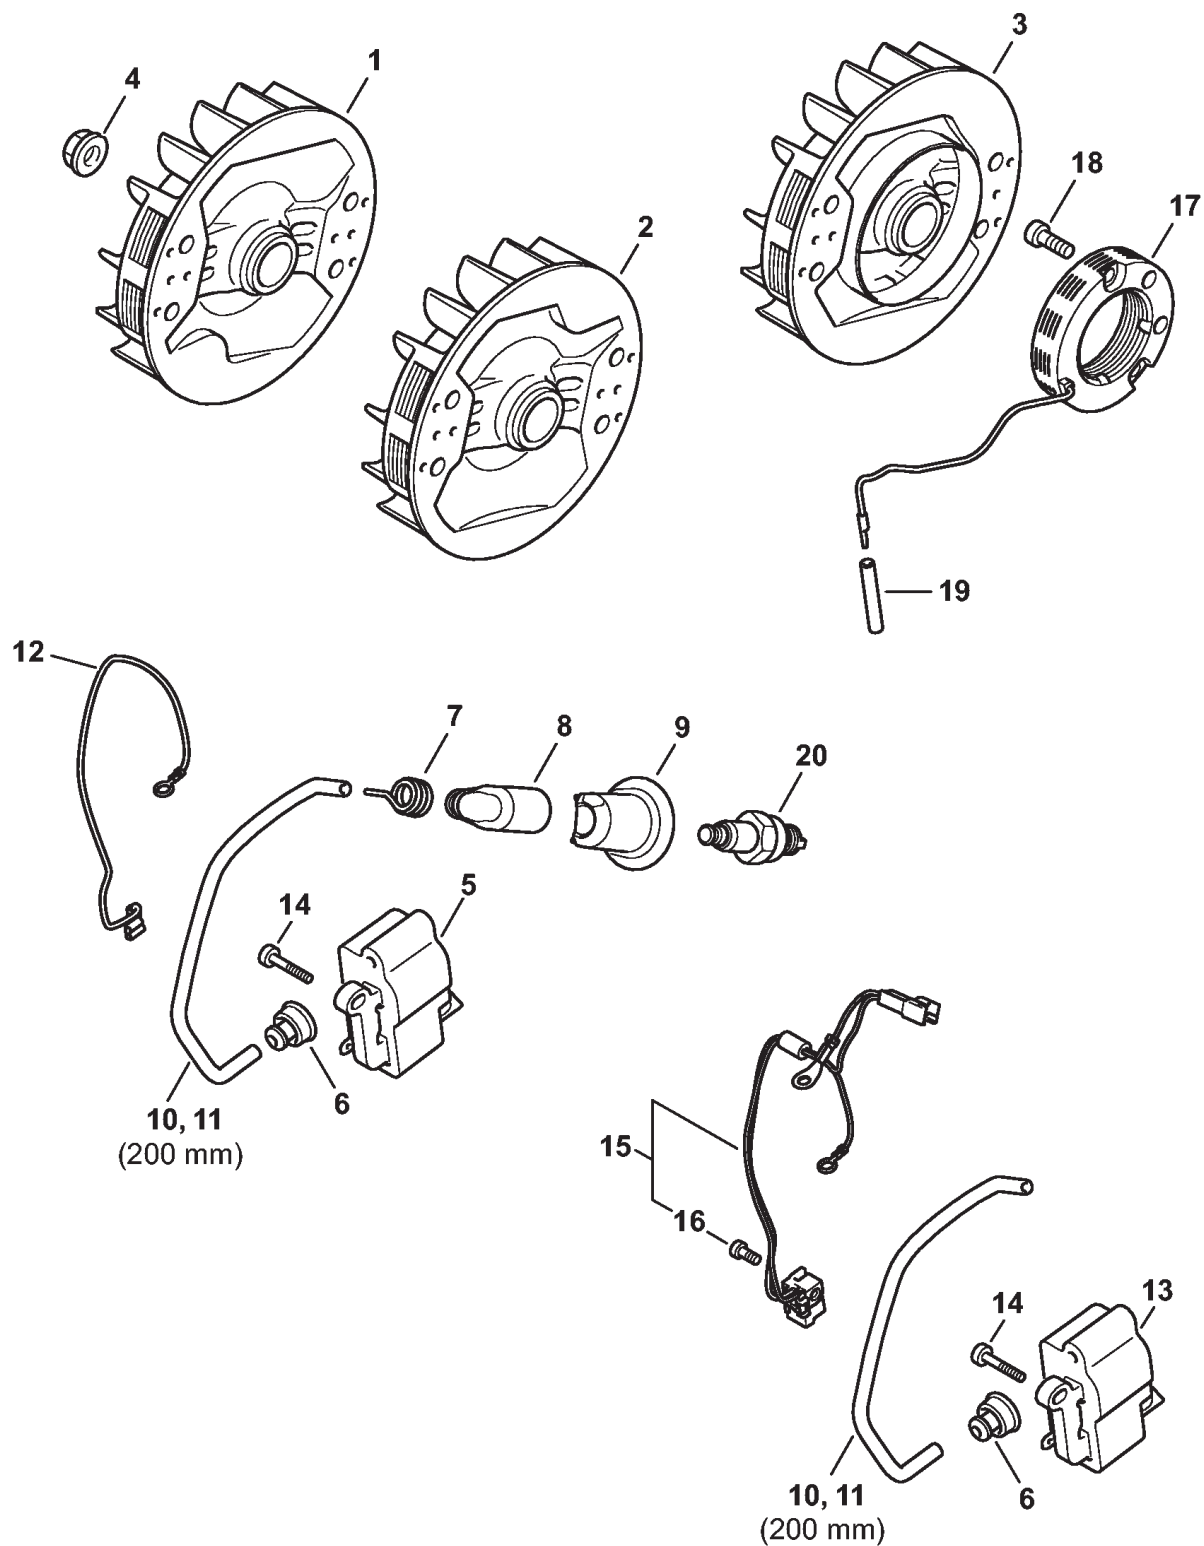

(1) MS 462, (2) MS 462 C-M, (3) MS 462 C-M R, (4) MS 462 C-M VV

Тормоз пильной цепи, Натяжное устройство цепи

Ссылка №	Код артикула	К-во	Наименование	Включая
1	1142 160 5400	1	Тормозная лента	
2	9022 346 0658	1	Винт с цилиндрической головкой IS M4 x 12	
3	1128 160 5000	1	Рычаг	
4	9460 624 0400	2	Стопорная шайба 4	
5	1121 162 5010	1	Рычаг	
6	0000 997 0628	1	Пружина	
7	1142 160 5500	1	Пружина растяжения	8
8	1142 162 8000	1	Шланг	
9	1142 021 1100	1	Крышка	
10	9022 313 0660	3	Винт с цилиндрической головкой IS M4 x 12	
11	1125 664 1400	1	Нажимная деталь	
12	1125 640 1900	1	Зажимная подвижная деталь	
13	1125 007 1021	1	Комплект - Цилиндрическое зубчатое колесо / Натяжной болт	14
14	9646 945 0490	1	Круглое уплотнительное кольцо 7 x 1,5	
15	1122 664 2200	1	Защитный щиток	
16	9022 313 0633	2	Винт с цилиндрической головкой IS M4 x 8	
17	1122 664 4500	1	Опора	
18	1128 664 1000	1	Боковой лист	
19	1142 021 1101	1	Крышка	

Крышка цепной звёздочки

Ссылка №	Код артикула	К-во	Наименование	Включая
1	1142 640 1700	1	Крышка цепной звёздочки (1,2,4)	2 - 4
2	1142 656 1500	1	Защитное приспособление (1,2,4)	
3	1121 648 6610	2	Скользящая планка (1,2,4)	
4	0000 995 0803	2	Гайка с буртиком М8 (1,2,4)	
5	1142 664 0500	1	Зубчатый упор (1,2,4)	
6	9022 341 0960	1	Винт с цилиндрической головкой IS-M5 x 12 (1,2,4)	
7	9214 320 0700	1	Контргайка М5 (1,2,4)	
8	9022 341 0983	1	Винт с цилиндрической головкой IS-M5 x 16 (1,2,4)	
9	1142 656 7700	1	Цепной улавливатель	
10	9061 373 0982	1	Винт с потайной головкой М5х18	
11	1142 664 0501	1	Зубчатый упор (В)	
12	9008 345 0960	2	Винт с шестигранной головкой М5 x 12 (В)	
13	9214 320 0700	2	Контргайка М5 (В)	