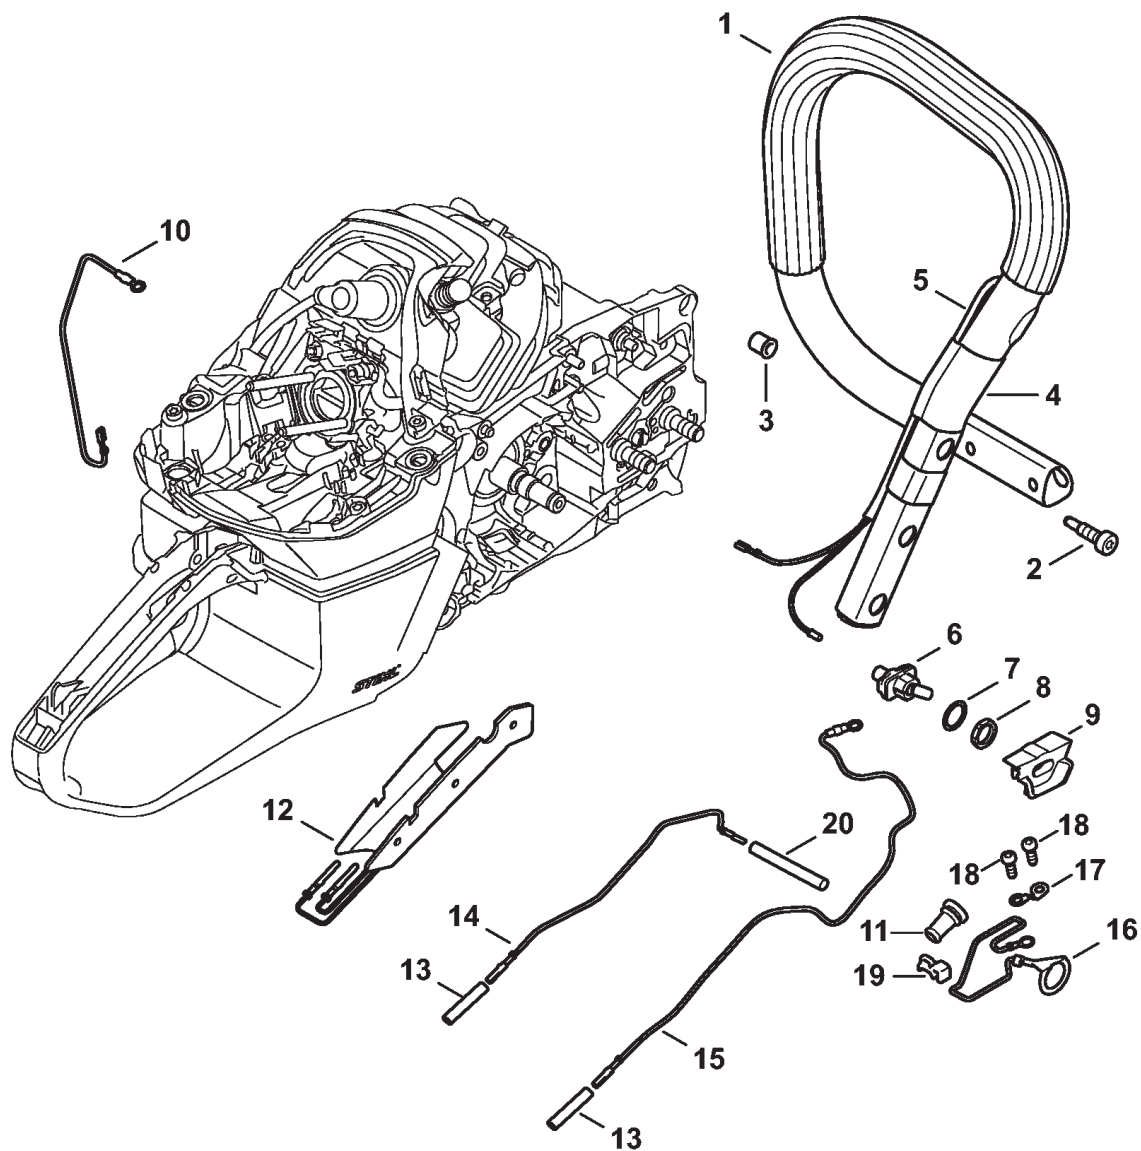

Ссылка №	Код артикула	К-во	Наименование	Включая
1	1142 790 8300	1	Антивибрационная пружина	
2	9022 341 0983	2	Винт с цилиндрической головкой IS-M5 x 16	
3	1142 790 8301	1	Антивибрационная пружина	4
4	1142 790 8101	1	Предохранитель	
5	9022 371 1020	1	Винт с цилиндрической головкой IS-M5 x 20	
6	1144 791 3103	1	Пружина	
7	1142 792 2902	1	Фиксатор пружины	
8	1141 791 2802	1	Кольцевой буфер	
9	9074 477 4135	1	Винт с цилиндрической головкой IS-P5x20	
10	1142 790 1700	1	Трубчатая рукоятка (1,2)	11 - 13
11	1141 791 6100	1	Шпилька (1,2,3)	
12	0000 791 7904	1	Втулка (1,2,3)	
13	0000 791 2011	1	Шланг рукоятки Ø 19,8 mm x 5 m (1,2,3)	
14	1142 790 3701	1	Круговая трубчатая рукоятка со шлангом (3)	11 - 13, 15 - 17
15	1142 791 5500	1	Угловой элемент (3)	
16	9307 021 0120	1	Шайба 5,3 (3)	
17	9022 341 0980	1	Винт с цилиндрической головкой IS-M5 x 16 (3)	
18	1142 791 1900	1	Держатель трубчатой рукоятки	
19	9074 478 4705	4	Винт с цилиндрической головкой IS-P6 x 40	