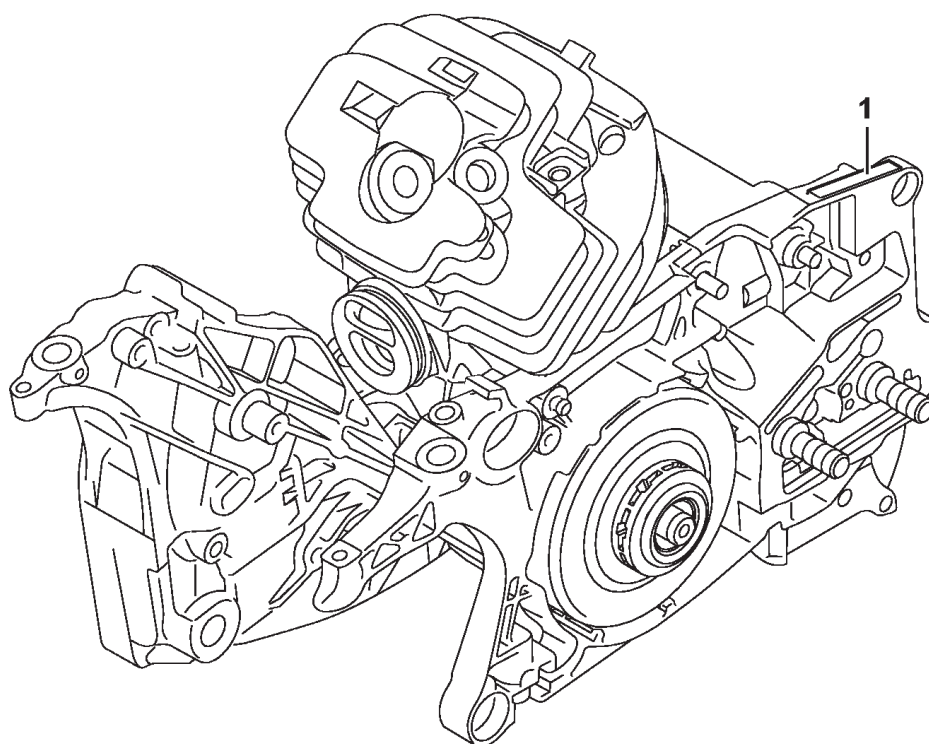

Инструмент - Специальные принадлежности

Ссылка №	Код артикула	К-во	Наименование	Включая
1	1140 890 1400	1	Комплект - Инструмент (1)	3 - 6
2	1142 890 1400	1	Комплект - Инструмент (2,3,4)	3 - 5
3	1142 890 3400	1	Комбинированный ключ	
4	0812 370 1000	1	Отвёртка T27 x 120 x 70	
5	0000 891 0810	1	Инструментальная сумка	
6	0000 890 2300	1	Отвертка (1)	

(1) MS 462, (2) MS 462 C-M, (3) MS 462 C-M R, (4) MS 462 C-M VW

(1) MS 462, (2) MS 462 C-M, (3) MS 462 C-M R, (4) MS 462 C-M VV