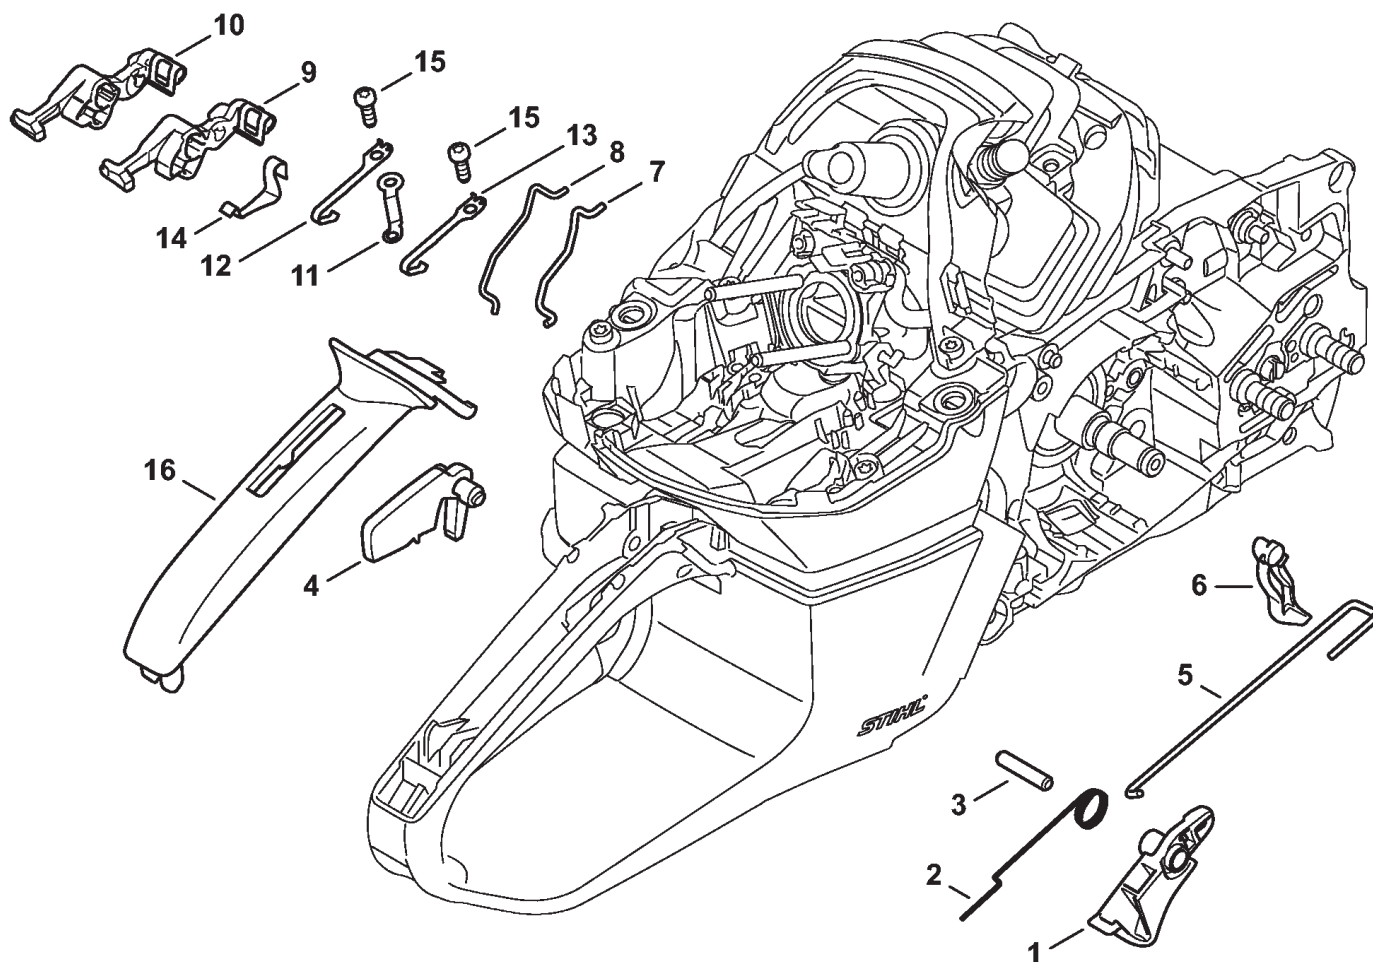

(1) MS 462, (2) MS 462 C-M, (3) MS 462 C-M R, (4) MS 462 C-M VW

Устройство управления дроссельной заслонкой

Ссылка №	Код артикула	К-во	Наименование
1	1142 182 1000	1	Рычаг управления дроссельной заслонкой
2	1138 182 4500	1	Витая изгибная пружина
3	9371 470 2630	1	Zylinderstift DIN7-5m6x22
4	1142 182 0800	1	Стопорный рычаг
5	1142 182 1500	1	Рычажная система управления подачей топлива
6	1142 182 2800	1	Рычаг
7	1142 185 1901	1	Рычажно-тяговая система пускового устрой (2,3,4)
8	1142 185 1900	1	Рычажно-тяговая система пускового устрой (1)
9	1142 180 0900	1	Вал управления переключением (1)
10	1142 180 0901	1	Вал управления переключением (2,3,4)
11	1142 442 1602	1	Контактная пружина
12	1142 442 1606	1	Контактная пружина
13	1142 442 1601	1	Контактная пружина
14	1142 442 1603	1	Контактная пружина
15	9074 477 2995	2	Винт с цилиндрической головкой IS-P4 x 12
16	1142 791 0600	1	Полукожух рукоятки