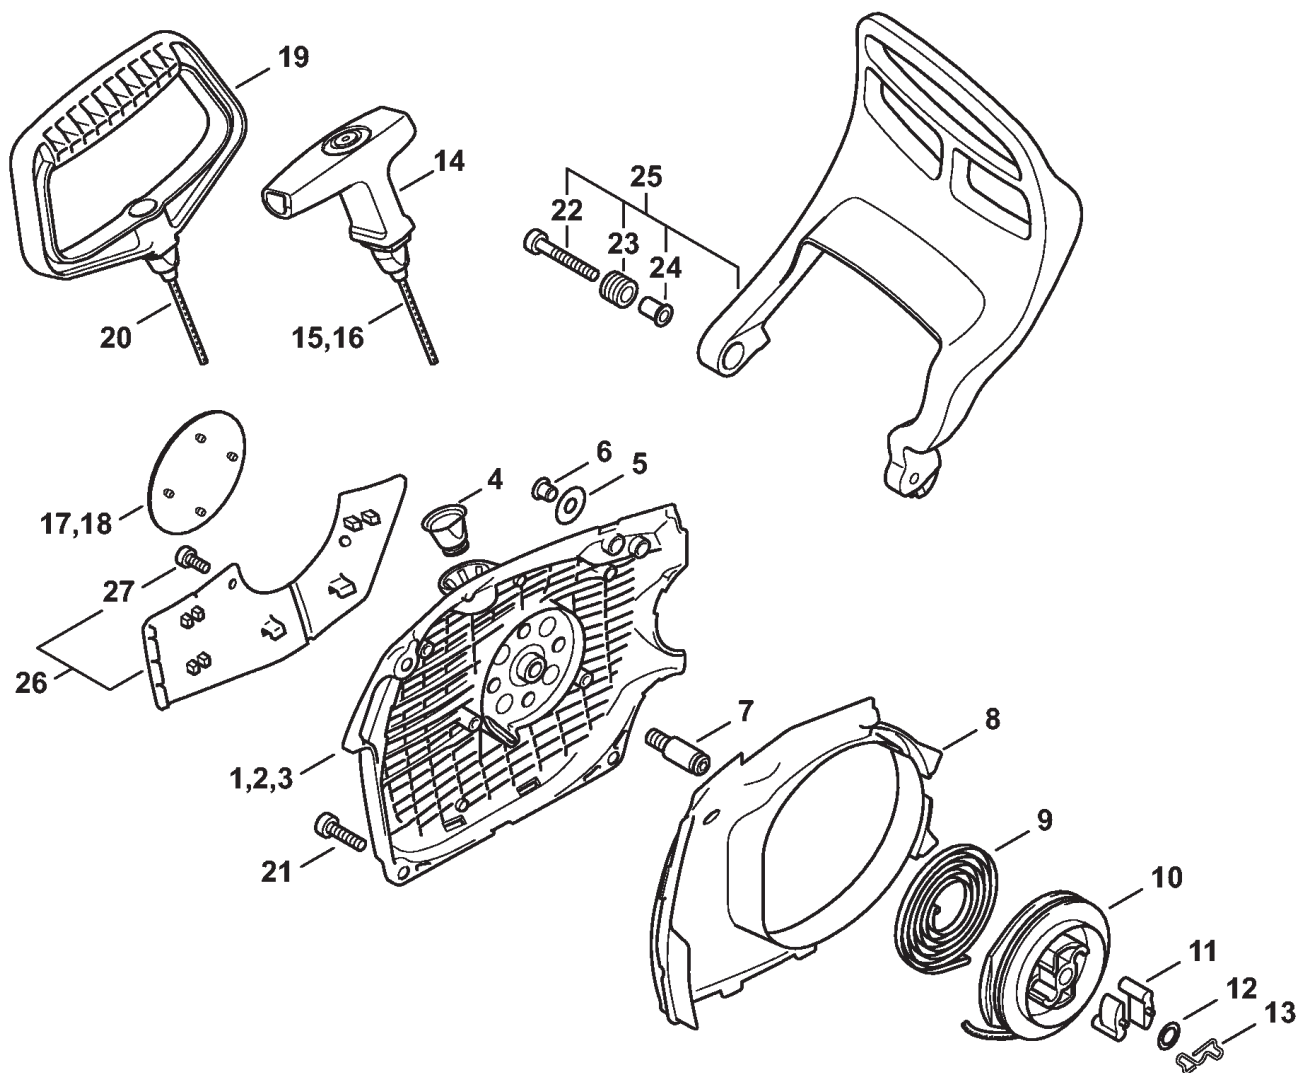

Пусковое устройство

1142-GET-0006-A0

(1) MS 462, (2) MS 462 C-M, (3) MS 462 C-M R, (4) MS 462 C-M VW

Пусковое устройство

Ссылка №	Код артикула	К-во	Наименование	Включая
1	1142 080 2102	1	Корпус вентилятора с пусковым устройством (1,2,4)	3 - 15, 17, 18
2	1142 080 2103	1	Корпус вентилятора с пусковым устройством (3)	3 - 13, 18 - 20
3	1142 080 1800	1	Корпус вентилятора	4 - 7, 12
4	1110 084 9102	1	Втулка	
5	0000 958 0607	1	Шайба	
6	9416 868 6530	1	Полая заклёпка 6,5 x 0,5 x 6,8	
7	1128 080 6500	1	Ось	12
8	1142 084 7800	1	Сегмент	
9	1135 190 0600	1	Возвратная пружина	
10	1128 195 0400	1	Тросиковый шкив	
11	1125 195 7200	2	Защёлка	
12	0000 958 0923	1	Шайба	
13	1128 195 3500	1	Пружина	
14	1128 190 3400	1	Рукоятка ElastoStart Ø 3,5 mm (1,2,4)	
15	1128 190 2900	1	Пусковой тросик, Ø 3,5 мм (1,2,4)	
16	0000 930 2267	1	Пусковой тросик, Ø 3,5 мм / 28 шт. (А,В) (1,2,4)	
17	1142 967 1500	1	Фирменная табличка MS 462 (1)	
18	1142 967 1501	1	Фирменная табличка MS 462 C (2,3,4)	
19	1128 195 3401	1	Рукоятка (3)	
20	1113 195 8200	1	Пусковой тросик, Ø 3,5 x 960 мм (3)	
21	9022 371 1020	3	Винт с цилиндрической головкой IS-M5 x 20	
22	9022 341 1080	1	Винт с цилиндрической головкой IS-M5 x 35	
23	1124 792 5505	1	Втулка	
24	1124 792 5500	1	Втулка	
25	1142 790 9101	1	Приспособление для защиты рук	22 - 24
26	1142 080 7500	1	Защитная пластина (В)	27
27	9075 478 3015	2	Винт с цилиндрической головкой IS-D4 x 15 (В)	

(1) MS 462, (2) MS 462 C-M, (3) MS 462 C-M R, (4) MS 462 C-M VV