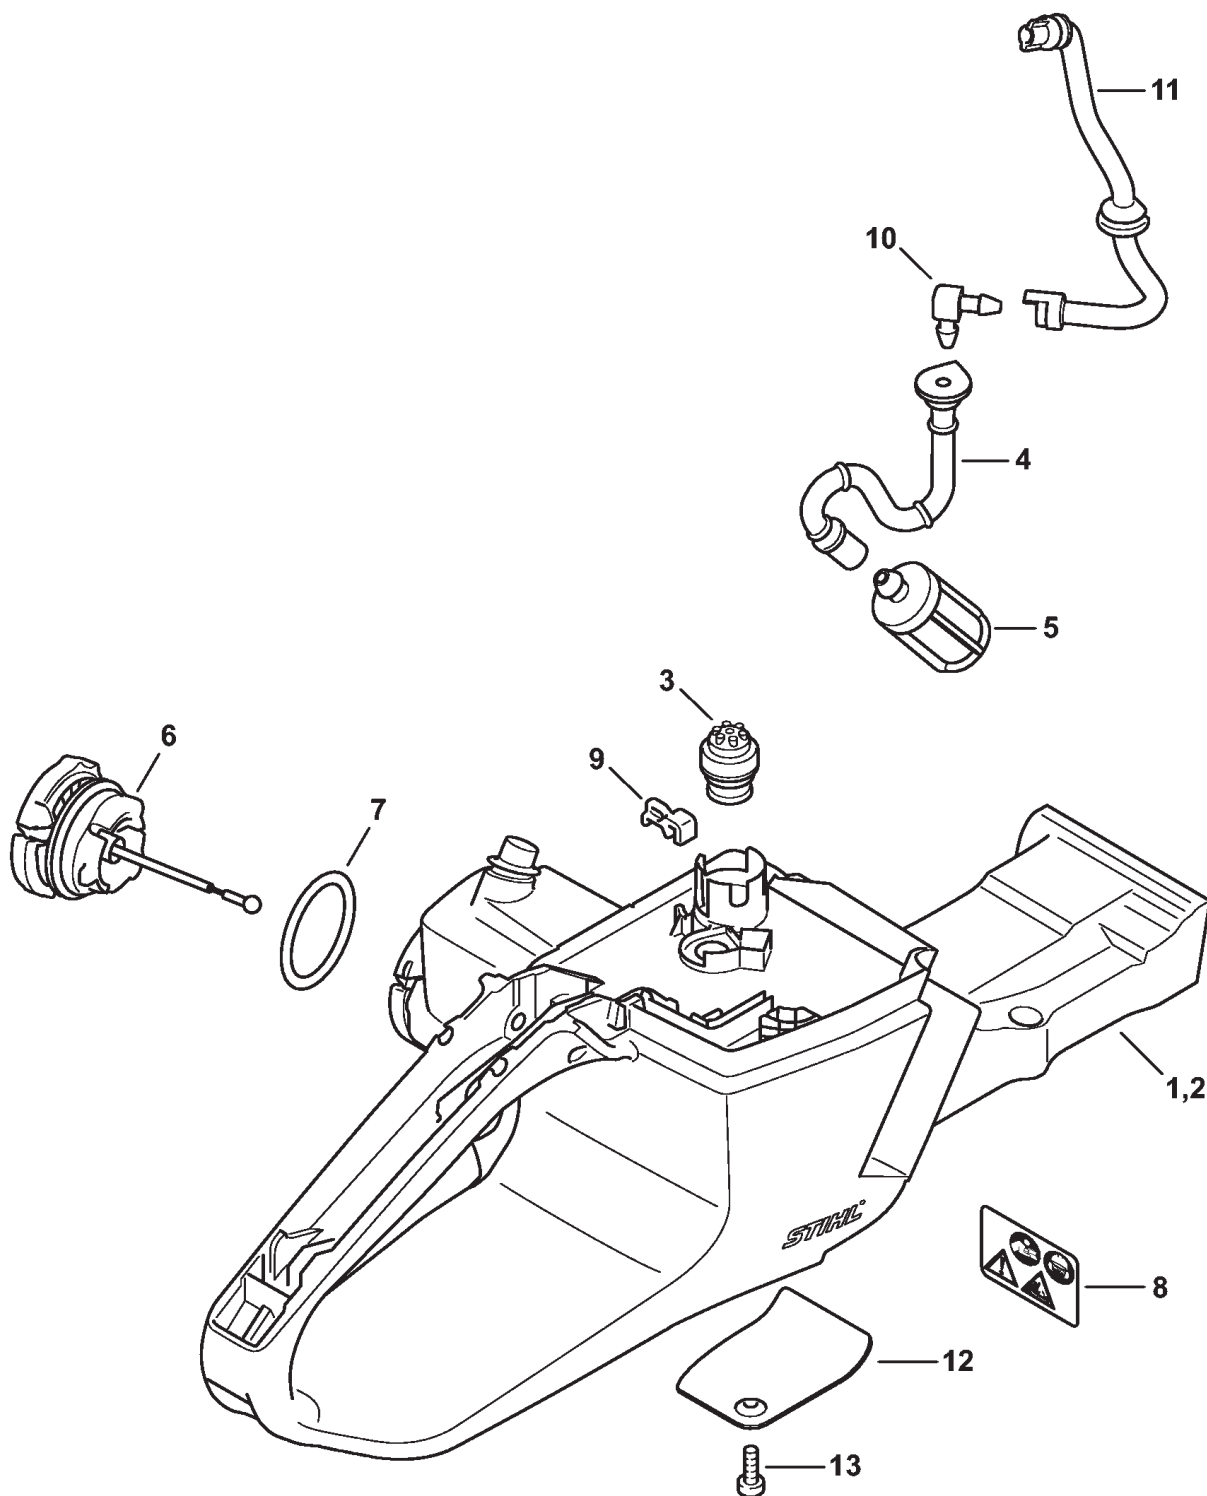

(1) MS 462, (2) MS 462 C-M, (3) MS 462 C-M R, (4) MS 462 C-M VV

Корпус топливного бака

Ссылка №	Код артикула	К-во	Наименование	Включая
1	1142 350 0802	1	Корпус топливного бака (1,2,3)	3 - 8
2	1142 350 0824	1	Корпус топливного бака (4)	3 - 9
3	0000 350 5800	1	Вентиляционная система топливного бака	
4	1138 358 7705	1	Шланг	
5	0000 350 3515	1	Всасывающая головка	
6	0000 350 0533	1	Запорное устройство топливного бака	
7	9645 948 7734	1	Круглое уплотнительное кольцо 25 x 3,5	
8	0000 967 7247	1	Табличка с предупредительной надписью MS	
9	1142 701 3300	1	Зажим для кабеля (4)	
10	4224 122 3900	1	Угловой патрубок	
11	1142 358 7700	1	Шланг	
12	1140 656 1500	1	Защитное приспособление (B)	
13	9074 477 2995	1	Винт с цилиндрической головкой IS-P4 x 12 (B)	

(1) MS 462, (2) MS 462 C-M, (3) MS 462 C-M R, (4) MS 462 C-M VW