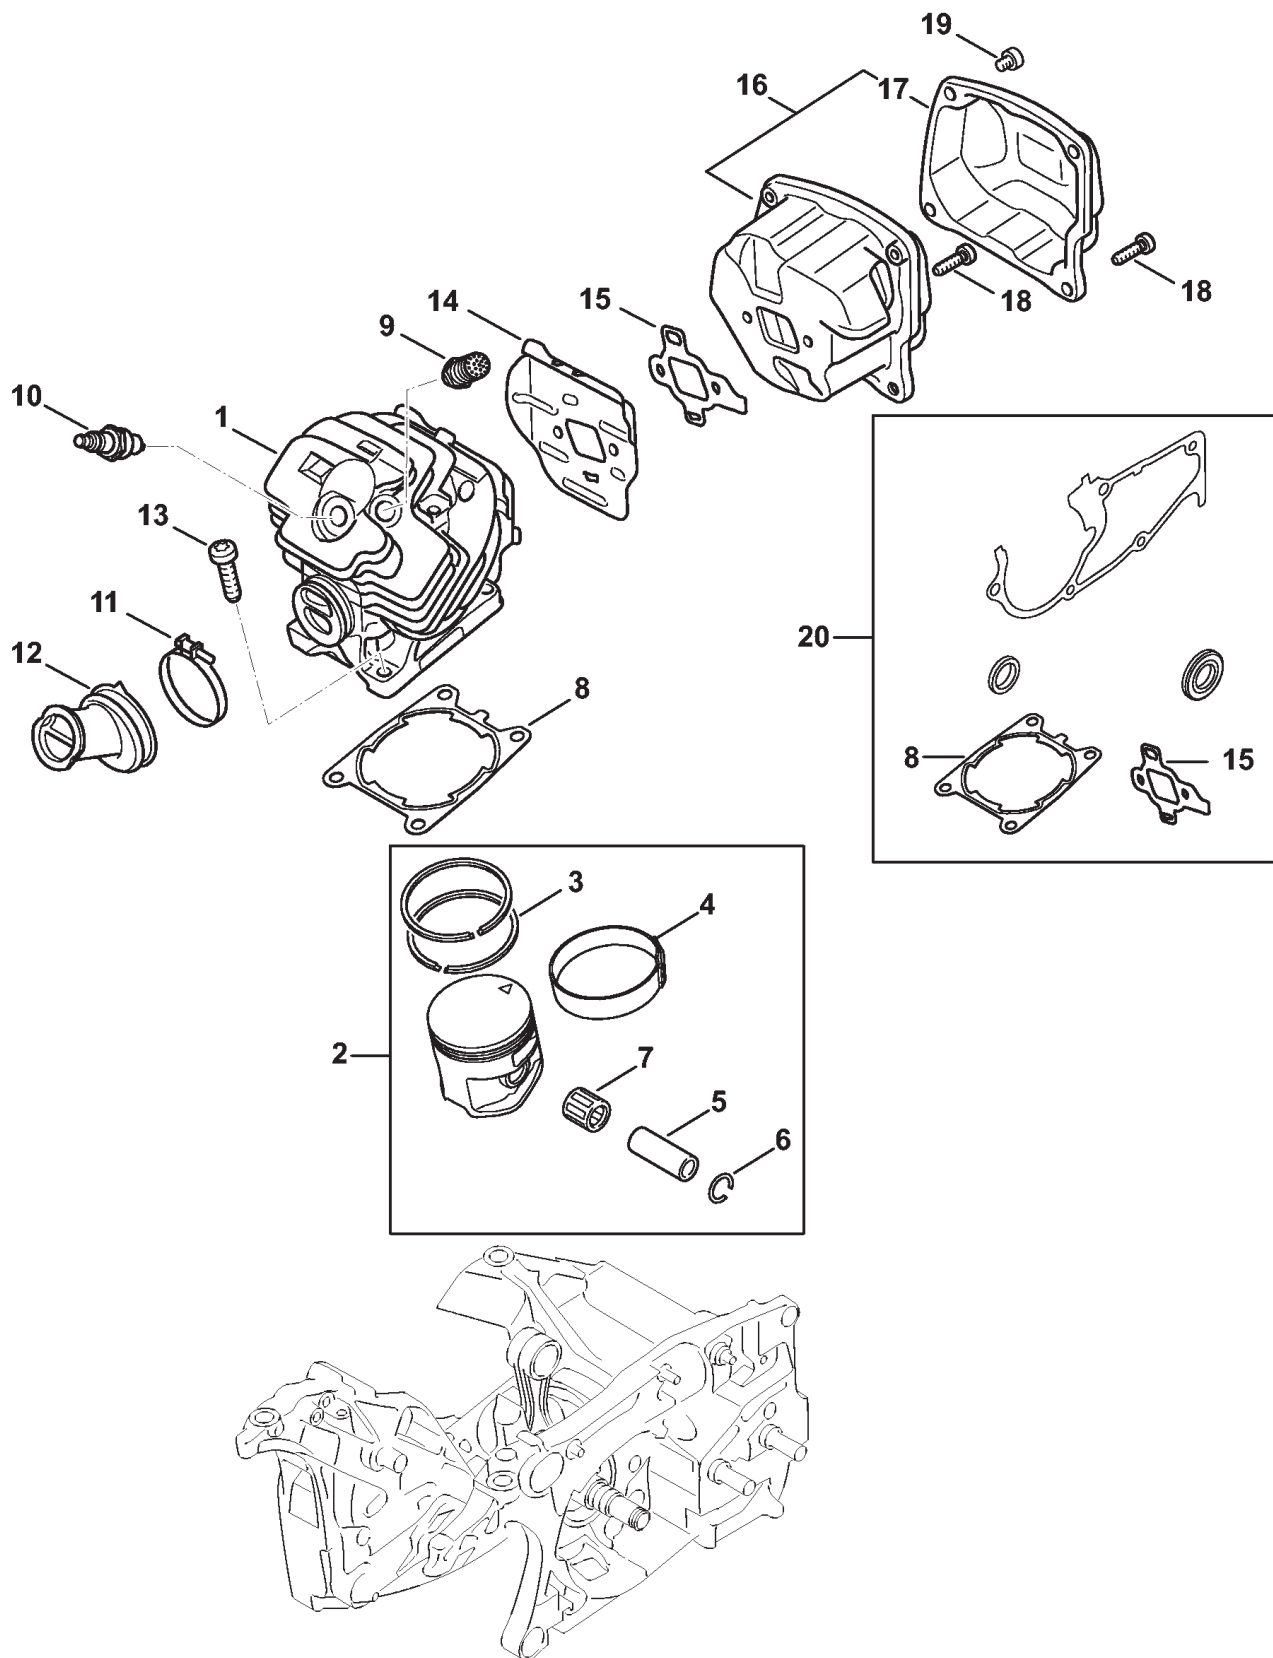

(1) MS 462, (2) MS 462 C-M, (3) MS 462 C-M R, (4) MS 462 C-M VW

Цилиндр - Шумоглушитель

Ссылка №	Код артикула	К-во	Наименование	Включая
1	1142 020 1200	1	Цилиндр с поршнем Ø 52 мм	2 - 7
2	1142 030 2004	1	Поршень Ø 52 мм	3 - 7
3	1142 034 3000	2	Компрессионное поршневое кольцо Ø 52 x 1,2 мм	4
4	1142 893 2600	1	Натяжная лента	
5	1142 034 1500	1	Поршневой палец	
6	9463 650 1200	2	Пружинное стопорное кольцо 12 x 1	
7	9512 003 3146	1	Комплект игольчатых роликов 12x16,2x15	
8	1142 029 2300	1	Уплотнение цилиндра	
9	1142 020 9400	1	Декомпрессионный клапан	
10	0000 400 7011	1	Свеча зажигания NGK CMR6H	
11	9771 021 2674	1	Зажимная скоба 39,5 x 5	
12	1142 141 2200	1	Колено	
13	9022 341 1370	4	Винт с цилиндрической головкой IS-M6 x 30	
14	1142 141 3200	1	Охлаждающий лист	
15	1142 149 0600	1	Уплотнение глушителя	
16	1142 140 0600	1	Шумоглушитель	17
17	1142 140 0800	1	Верхний полукожух	
18	9022 371 1053	4	Schraube IS-M5x25-12.9	
19	9022 341 0911	2	Винт с цилиндрической головкой IS-M5 x 6	
20	1142 007 1600	1	Набор уплотнений (B)	8, 15