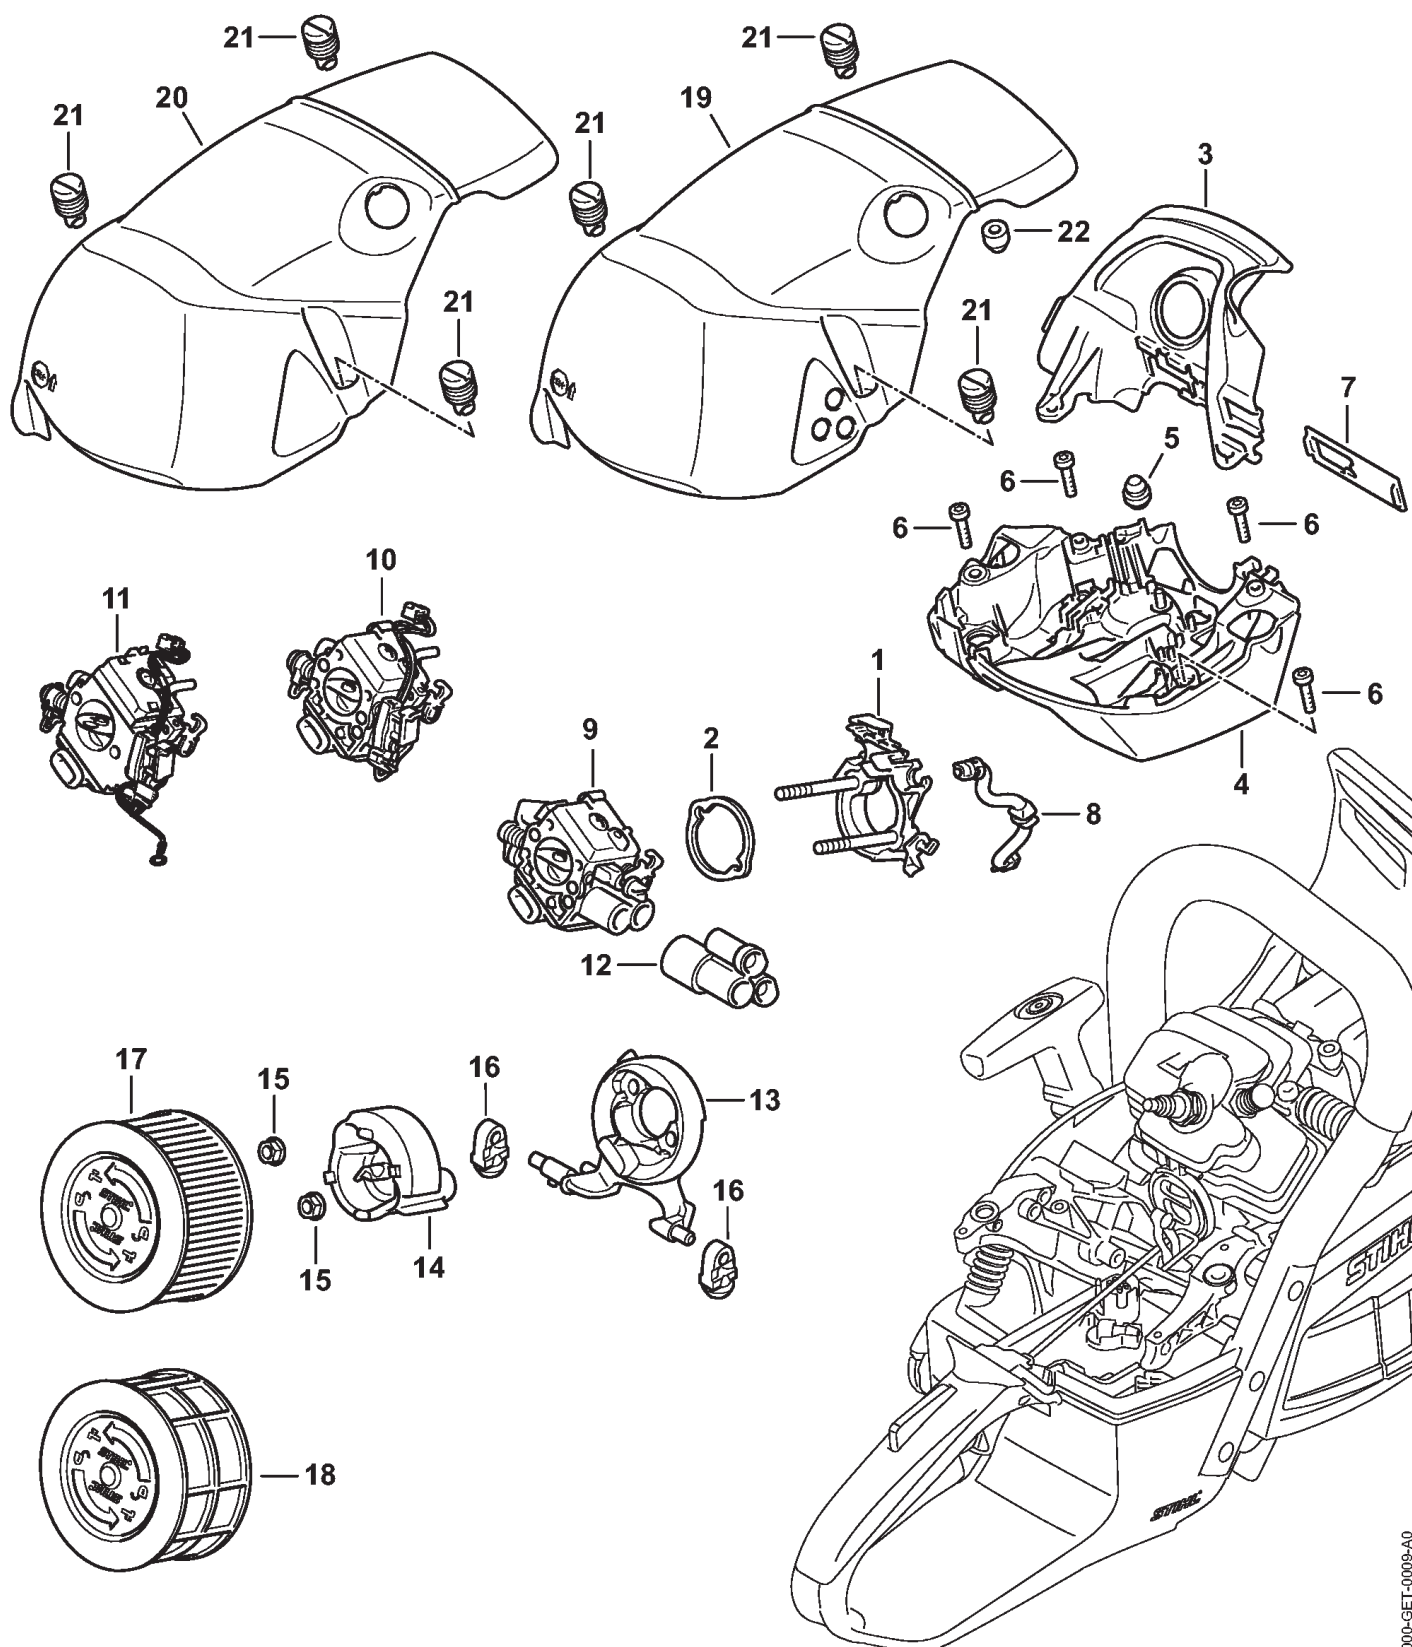

Воздушный фильтр - Кожух

(1) MS 462, (2) MS 462 C-M, (3) MS 462 C-M R, (4) MS 462 C-M VV

Воздушный фильтр - Кожух

Ссылка №	Код артикула	К-во	Наименование	Включая
1	1142 120 0900	1	Кронштейн карбюратора	
2	1128 121 8600	1	Шайба	
3	1142 080 0901	1	Кожух воздухопровода	
4	1142 080 0900	1	Кожух воздухопровода	
5	1139 791 5900	1	Упорный буфер	
6	9022 313 0680	4	Винт с цилиндрической головкой IS M4 x 16	
7	1143 084 4100	1	Заслонка	
8	1142 141 8600	1	Шланг	
9	1142 120 0600	1	Карбюратор 1142/00 (1)	
10	1142 120 0601	1	Карбюратор 1142/01 (2,3)	
11	1142 120 0620	1	Карбюратор 1142/02 (4)	
12	1142 123 7500	1	Наконечник (1)	
13	1142 141 0900	1	Дно фильтра	
14	1142 121 6900	1	Ударнозащитный колпак	
15	9216 261 0700	2	Шестигранная гайка M5	
16	1140 122 9901	2	Буфер	
17	1142 140 4400	1	Воздушный фильтр	
18	1142 140 4401	1	Воздушный фильтр (B)	
19	1142 080 1600	1	Кожух (1)	21
20	1142 080 1601	1	Кожух (2,3,4)	21
21	1140 140 9200	3	Запорное устройство	
22	1121 084 7100	1	Колпачок	

(1) MS 462, (2) MS 462 C-M, (3) MS 462 C-M R, (4) MS 462 C-M VV