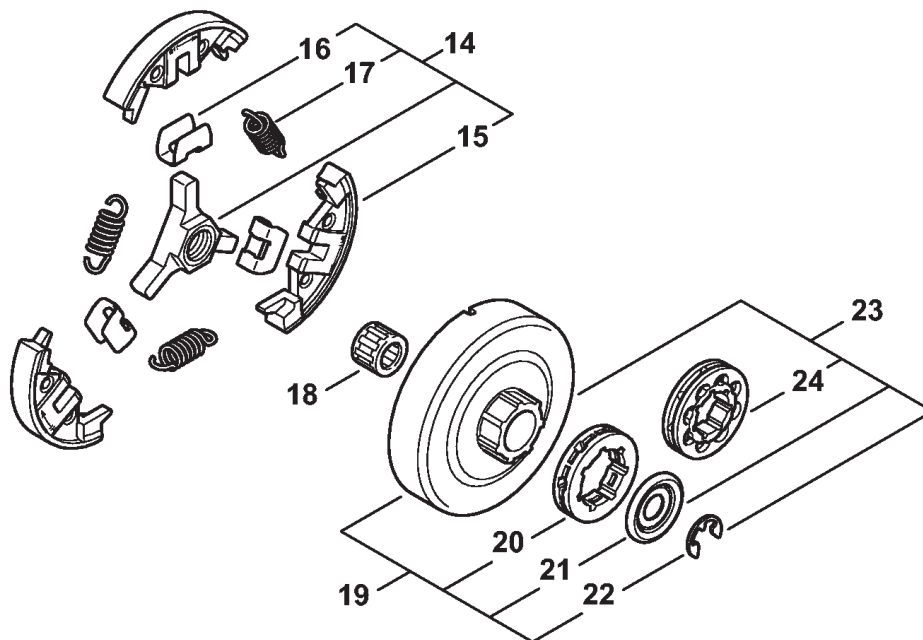

(1) MS 462, (2) MS 462 C-M, (3) MS 462 C-M R, (4) MS 462 C-M VW

Масляный насос - Муфта

Ссылка №	Код артикула	К-во	Наименование	Включая
1	1142 640 3200	1	Масляный насос	2 - 8
2	0000 958 0518	2	Шайба	
3	0000 997 0615	1	Нажимная пружина	
4	1142 647 0600	1	Поршень насоса	
5	1125 641 9400	1	Втулка подшипника	
6	9646 945 0160	2	Круглое уплотнительное кольцо 4 x 2	
7	1142 647 4800	1	Регулировочный палец	
8	9380 620 1090	1	Зажимной штифт 2 x 10	
9	1122 649 5000	1	Уплотнительное кольцо В4 x 2	
10	9022 346 0658	2	Винт с цилиндрической головкой IS M4 x 12	
11	1128 640 7112	1	Червяк	12
12	1128 647 2400	1	Пружина	
13	1122 162 1000	1	Защитный диск 52 mm	
14	1142 160 2000	1	Муфта	15 - 17
15	1142 162 0800	3	Центробежный грузик	
16	1128 162 3000	3	Держатель	
17	0000 997 5609	3	Пружина растяжения	
18	9512 933 2380	1	Комплект игольчатых роликов 10 x 16 x 12	
19	1128 007 1000	1	Комплект - Кольцевая цепная звёздочка 3/8" 7 зубьев	20 - 22
20	0000 642 1223	1	Кольцевая цепная звёздочка 3/8" 7 зубьев	
21	0000 958 1032	1	Шайба, Ø 27 мм	
22	9460 624 0801	1	Стопорная шайба 8 x 1,3	
23	1128 007 1001	1	Комплект - Кольцевая цепная звёздочка 3/8" 8 зубьев (B)	21, 22, 24
24	0000 642 1216	1	Кольцевая цепная звёздочка 3/8" 8 зубьев (B)