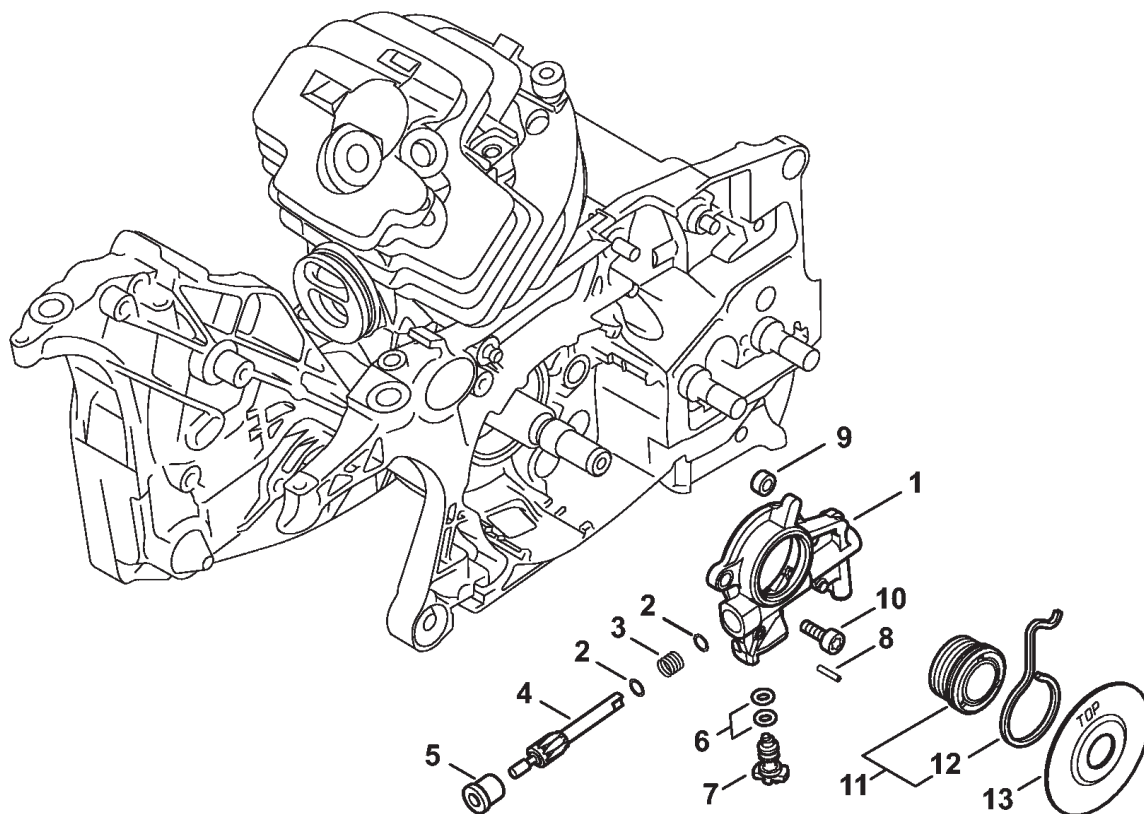

(1) MS 462, (2) MS 462 C-M, (3) MS 462 C-M R, (4) MS 462 C-M VW

Масляный насос - Муфта

Ссылка №	Код артикула	К-во	Наименование	Включая
1	1142 640 3200	1	Масляный насос	2 - 8
2	0000 958 0518	2	Шайба	
3	0000 997 0615	1	Нажимная пружина	
4	1142 647 0600	1	Поршень насоса	
5	1125 641 9400	1	Втулка подшипника	
6	9646 945 0160	2	Круглое уплотнительное кольцо 4 x 2	
7	1142 647 4800	1	Регулировочный палец	
8	9380 620 1090	1	Зажимной штифт 2 x 10	
9	1122 649 5000	1	Уплотнительное кольцо В4 x 2	
10	9022 346 0658	2	Винт с цилиндрической головкой IS M4 x 12	
11	1128 640 7112	1	Червяк	12
12	1128 647 2400	1	Пружина	
13	1122 162 1000	1	Защитный диск 52 mm	
14	1142 160 2000	1	Муфта	15 - 17
15	1142 162 0800	3	Центробежный грузик	
16	1128 162 3000	3	Держатель	
17	0000 997 5609	3	Пружина растяжения	
18	9512 933 2380	1	Комплект игольчатых роликов 10 x 16 x 12	
19	1128 007 1000	1	Комплект - Кольцевая цепная звёздочка 3/8" 7 зубьев	20 - 22
20	0000 642 1223	1	Кольцевая цепная звёздочка 3/8" 7 зубьев	
21	0000 958 1032	1	Шайба, Ø 27 мм	
22	9460 624 0801	1	Стопорная шайба 8 x 1,3	
23	1128 007 1001	1	Комплект - Кольцевая цепная звёздочка 3/8" 8 зубьев (B)	21, 22, 24
24	0000 642 1216	1	Кольцевая цепная звёздочка 3/8" 8 зубьев (B)